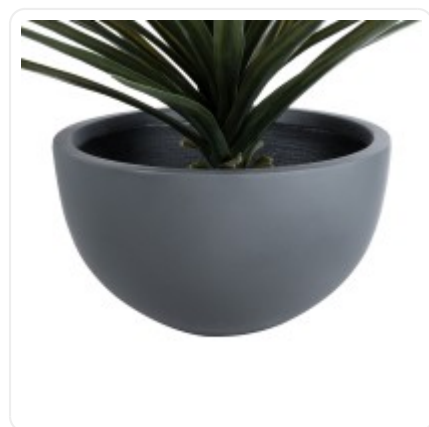

GloboStar® Artificial Garden BANANA STRELITZIA REGINAE 20381 Τεχνητό Διακοσμητικό Φυτό Μπανανιά - Στρελίτσια - Πουλί του Παραδείσου Υ230cm

## ΧΑΡΑΚΤΗΡΙΣΤΙΚΑ ΠΡΟΪΟΝΤΟΣ

Σειρά	BALTIMORE
Ύψος	23εκ
Τρόπος Τοποθέτησης	Επιδάπεδο