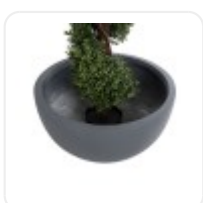

GloboStar® Artificial Garden BANANA STRELITZIA REGINAE 20381 Τεχνητό Διακοσμητικό Φυτό Μπανανιά - Στρελίτσια - Πουλί του Παραδείσου Υ230cm

ΧΑΡΑΚΤΗΡΙΣΤΙΚΑ ΠΡΟΪΟΝΤΟΣ

Σειρά	BALTIMORE
Ύψος	30εκ
Τρόπος Τοποθέτησης	Επιδαπέδιο

BARCODE

5 210232016044

FIND ME
ON WEB

ΤΕΧΝΙΚΑ ΔΕΔΟΜΕΝΑ

Σειρά	BALTIMORE
Ύψος	30εκ
Τρόπος Τοποθέτησης	Επιδάπεδιο
Χρώμα Σώματος	Γκρι
Υλικό Κατασκευής	Πολυεστέρας , Τσιμέντο
Περιβάλλον Εγκατάστασης	Εσωτερικός & Εξωτερικός Χώρος