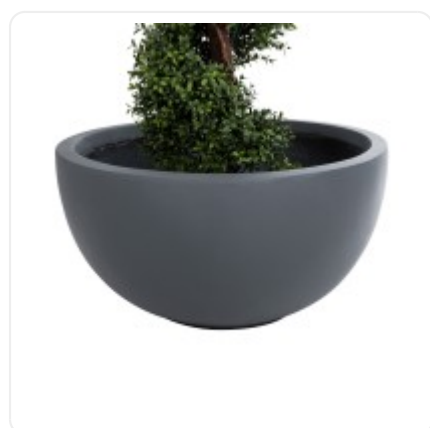

GloboStar® Artificial Garden BANANA STRELITZIA REGINAE 20381 Τεχνητό Διακοσμητικό Φυτό Μπανανιά - Στρελίτσια - Πουλί του Παραδείσου Υ230cm

ΧΑΡΑΚΤΗΡΙΣΤΙΚΑ ΠΡΟΪΟΝΤΟΣ

Σειρά	BALTIMORE
Ύψος	30εκ
Τρόπος Τοποθέτησης	Επιδαπέδιο

BARCODE

5 210232016044

FIND ME
ON WEB

ΤΕΧΝΙΚΑ ΔΕΔΟΜΕΝΑ

Σειρά	BALTIMORE
Ύψος	30εκ
Τρόπος Τοποθέτησης	Επιδάπεδιο
Χρώμα Σώματος	Γκρι
Υλικό Κατασκευής	Πολυεστέρας , Τσιμέντο
Περιβάλλον Εγκατάστασης	Εσωτερικός & Εξωτερικός Χώρος