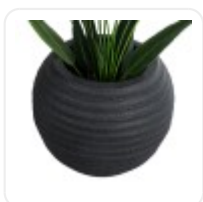

GloboStar® Artificial Garden BANANA STRELITZIA REGINAE 20381 Τεχνητό Διακοσμητικό Φυτό Μπανανιά - Στρελίτσια - Πουλί του Παραδείσου Υ230cm

INDOOR & OUTDOOR

D: 0,7M

H: 0,64M

ΧΑΡΑΚΤΗΡΙΣΤΙΚΑ ΠΡΟΪΟΝΤΟΣ

Σειρά	ΙΛΑΕΙΡΑ
Ύψος	64εκ
Τρόπος Τοποθέτησης	Επιδαπέδιο