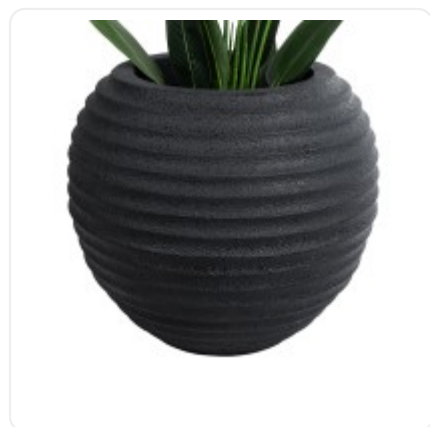

GloboStar® Artificial Garden BANANA STRELITZIA REGINAE 20381 Τεχνητό Διακοσμητικό Φυτό Μπανανιά - Στρελίτσια - Πουλί του Παραδείσου Υ230cm

INDOOR & OUTDOOR

D: 0,7M

H: 0,64M

ΧΑΡΑΚΤΗΡΙΣΤΙΚΑ ΠΡΟΪΟΝΤΟΣ

Σειρά	ΙΛΑΕΙΡΑ
Ύψος	64εκ
Τρόπος Τοποθέτησης	Επιδαπέδιο

BARCODE

5 210 232 016 198

FIND ME
ON WEB

ΤΕΧΝΙΚΑ ΔΕΔΟΜΕΝΑ

Σειρά	ILAEIRA
Ύψος	64εκ
Τρόπος Τοποθέτησης	Επιδάπεδιο
Χρώμα Σώματος	Μαύρο
Υλικό Κατασκευής	Πολυεστέρας , Τσιμέντο
Περιβάλλον Εγκατάστασης	Εσωτερικός & Εξωτερικός Χώρος

ΔΙΑΣΤΑΣΕΙΣ & ΒΑΡΗ

Διαστάσεις Προϊόντος	71 x 71 x 64εκ
Διαστάσεις Γλάστρας	71 x 71 x 64εκ
Βάρος Προϊόντος	22500g
Τύπος Συσκευασίας	Έγχρωμη Ετικέτα GLOBOSTAR®
Ποσότητα ανά Συσκευασία	1τεμ
Ποσότητα ανά Κεντρική Συσκευασία (Κούτα)	1τεμ
Διαστάσεις Συσκευασίας	72 x 72 x 68εκ
Καθαρό Βάρος Προϊόντος μαζί με την Συσκευασία	24000g
Ογκομετρικό Βάρος Προϊόντος μαζί με την Συσκευασία	70500g
Διαστάσεις Κεντρικής Συσκευασίας (Κούτα)	72 x 72 x 68εκ
Καθαρό Βάρος Κεντρικής Συσκευασίας (Κούτα)	24000g
Ογκομετρικό Βάρος Κεντρικής Συσκευασίας (Κούτα)	70502g
Τρόπος Αποστολής	Μόνο με Μεταφορική Εταιρεία (λόγω Μεγάλου Βάρους ή Όγκου)