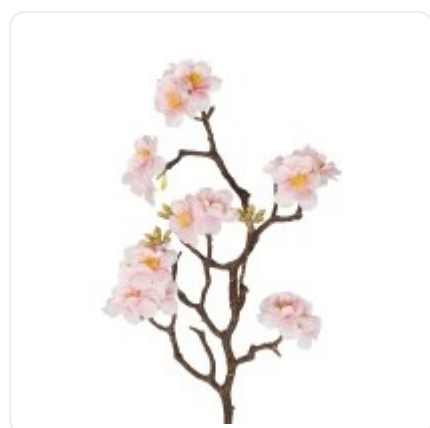

GloboStar® Artificial Garden BANANA STRELITZIA REGINAE 20381 Τεχνητό Διακοσμητικό Φυτό Μπανανιά - Στρελίτσια - Πουλί του Παραδείσου Υ230cm

ΧΑΡΑΚΤΗΡΙΣΤΙΚΑ ΠΡΟΪΟΝΤΟΣ

Σειρά	CHERRY
Τύπος Φυτού / Δέντρου	Κερασιάς
Ύψος	67εκ
Τρόπος Τοποθέτησης	Επιτραπέζιο

BARCODE

5 210 2320 254 66

FIND ME
ON WEB

ΤΕΧΝΙΚΑ ΔΕΔΟΜΕΝΑ

Σειρά	CHERRY
Τύπος Φυτού / Δέντρου	Κερασιάς
Ύψος	67εκ
Τρόπος Τοποθέτησης	Επιτραπέζιο
Χρώμα Σώματος	Ροζ, Πράσινο
Χρωματική Ομοιομορφία	100%
Αίσθηση / Υφή Αληθοφάνειας	Ναι
Υλικό Κατασκευής	Πολυαιθυλένιο PE, Σύρμα
Αντηλιακή Προστασία UV	Όχι
Περιβάλλον Εγκατάστασης	Εσωτερικός Χώρος