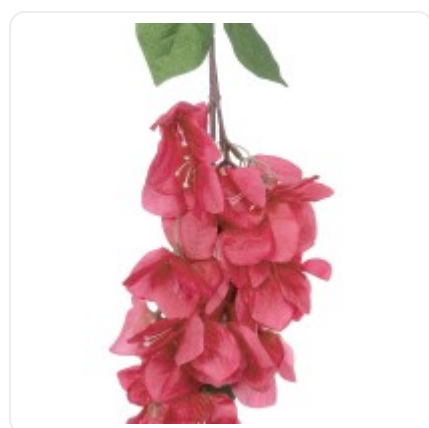

GloboStar® Artificial Garden BANANA STRELITZIA REGINAE 20381 Τεχνητό Διακοσμητικό Φυτό Μπανανιά - Στρελίτσια - Πουλί του Παραδείσου Υ230cm

## ΧΑΡΑΚΤΗΡΙΣΤΙΚΑ ΠΡΟΪΟΝΤΟΣ

Σειρά	BOUGAUVILLEA BRANCH
Τύπος Φυτού / Δέντρου	Μπουκανβίλια
Ύψος	80εκ
Τρόπος Τοποθέτησης	Επιτραπέζιο

## ΤΕΧΝΙΚΑ ΔΕΔΟΜΕΝΑ

Σειρά	BOUGAUVILLEA BRANCH
Τύπος Φυτού / Δέντρου	Μπουκανβίλια
Ύψος	80εκ
Τρόπος Τοποθέτησης	Επιτραπέζιο
Χρώμα Σώματος	Καφέ , Ροζ
Χρωματική Ομοιομορφία	100%
Αίσθηση / Υφή Αληθοφάνειας	Ναι
Υλικό Κατασκευής	Πολυαιθυλένιο PE
Αντηλιακή Προστασία UV	Όχι
Περιβάλλον Εγκατάστασης	Εσωτερικός Χώρος