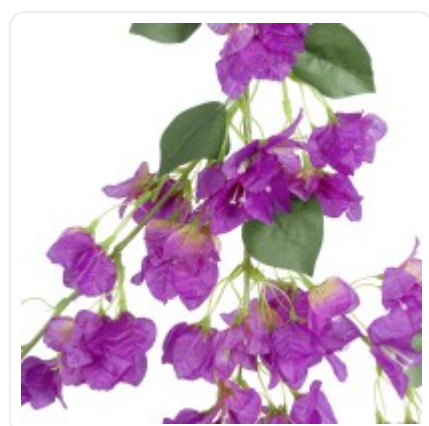

GloboStar® Artificial Garden BANANA STRELITZIA REGINAE 20381 Τεχνητό Διακοσμητικό Φυτό Μπανανιά - Στρελίτσια - Πουλί του Παραδείσου Υ230cm

## ΧΑΡΑΚΤΗΡΙΣΤΙΚΑ ΠΡΟΪΟΝΤΟΣ

Σειρά	BOUGAUVILLEA BRANCH
Τύπος Φυτού / Δέντρου	Μπουκανβίλια
Ύψος	115εκ
Τρόπος Τοποθέτησης	Επιτραπέζιο