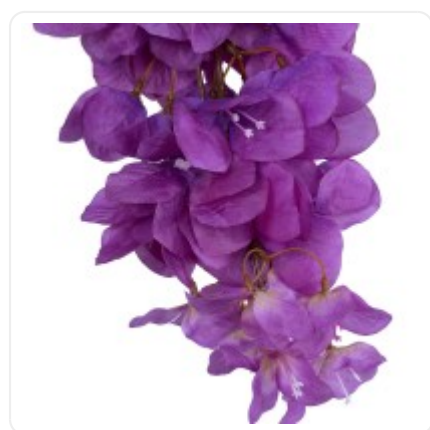

GloboStar® Artificial Garden BANANA STRELITZIA REGINAE 20381 Τεχνητό Διακοσμητικό Φυτό Μπανανιά - Στρελίτσια - Πουλί του Παραδείσου Υ230cm

## ΧΑΡΑΚΤΗΡΙΣΤΙΚΑ ΠΡΟΪΟΝΤΟΣ

Σειρά	BOUGAUVILLEA BRANCH
Τύπος Φυτού / Δέντρου	Μπουκανβίλια
Ύψος	80εκ
Τρόπος Τοποθέτησης	Επιτραπέζιο

## ΤΕΧΝΙΚΑ ΔΕΔΟΜΕΝΑ

Σειρά	BOUGAUVILLEA BRANCH
Τύπος Φυτού / Δέντρου	Μπουκανβίλια
Ύψος	80εκ
Τρόπος Τοποθέτησης	Επιτραπέζιο
Χρώμα Σώματος	Καφέ , Μωβ
Χρωματική Ομοιομορφία	100%
Αίσθηση / Υφή Αληθοφάνειας	Ναι
Υλικό Κατασκευής	Πολυαιθυλένιο PE
Αντηλιακή Προστασία UV	Όχι
Περιβάλλον Εγκατάστασης	Εσωτερικός Χώρος