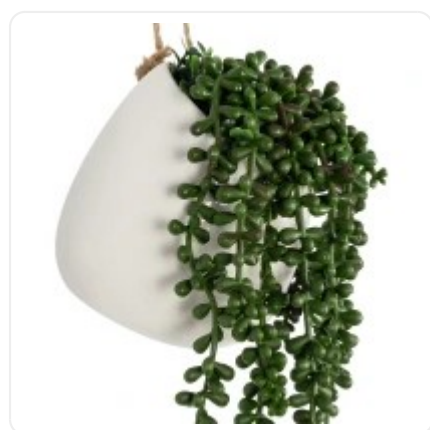

GloboStar® Artificial Garden BANANA STRELITZIA REGINAE 20381 Τεχνητό Διακοσμητικό Φυτό Μπανανιά - Στρελίτσια - Πουλί του Παραδείσου Υ230cm

ΧΑΡΑΚΤΗΡΙΣΤΙΚΑ ΠΡΟΪΟΝΤΟΣ

Σειρά	LOVER'S TEARS
Τύπος Φυτού / Δέντρου	Lovers Tears
Ύψος	50εκ
Τρόπος Τοποθέτησης	Κρεμαστό

ΤΕΧΝΙΚΑ ΔΕΔΟΜΕΝΑ

Σειρά	LOVER'S TEARS
Τύπος Φυτού / Δέντρου	Lovers Tears
Ύψος	50εκ
Τρόπος Τοποθέτησης	Κρεμαστό
Χρώμα Σώματος	Πράσινο
Χρωματική Ομοιομορφία	100%
Αίσθηση / Υφή Αληθοφάνειας	Ναι
Υλικό Κατασκευής	Πολυαιθυλένιο PE
Αντηλιακή Προστασία UV	Όχι
Περιβάλλον Εγκατάστασης	Εσωτερικός Χώρος