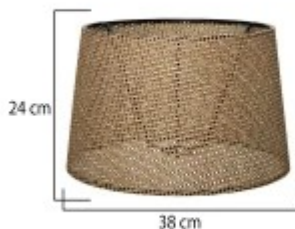

GloboStar® COVER 203-0261 Μοντέρνο Φωτιστικό Καπέλο Μπέζ Διάτρητο Ύφασμα για Ντουί E27 - M38 x P38 x Υ24cm

ΧΑΡΑΚΤΗΡΙΣΤΙΚΑ ΠΡΟΪΟΝΤΟΣ

Σειρά	COVER
Ύφος	Μοντέρνο

BARCODE

5210232037841

FIND ME
ON WEB

ΤΕΧΝΙΚΑ ΔΕΔΟΜΕΝΑ

Σειρά	COVER
Χρώμα Σώματος	Μπεζ
Υλικό Κατασκευής	Ύφασμα
Ύφος	Μοντέρνο

ΔΙΑΣΤΑΣΕΙΣ & ΒΑΡΗ

Διαστάσεις Προϊόντος	38 x 38 x 24εκ
Βάρος Προϊόντος	600g
Τύπος Συσκευασίας	Έγχρωμη Ετικέτα GLOBOSTAR®
Ποσότητα ανά Συσκευασία	1τεμ
Ποσότητα ανά Κεντρική Συσκευασία (Κούτα)	1τεμ
Διαστάσεις Συσκευασίας	40 x 40 x 32εκ
Καθαρό Βάρος Προϊόντος μαζί με την Συσκευασία	800g
Ογκομετρικό Βάρος Προϊόντος μαζί με την Συσκευασία	10240g
Διαστάσεις Κεντρικής Συσκευασίας (Κούτα)	40 x 40 x 32εκ
Καθαρό Βάρος Κεντρικής Συσκευασίας (Κούτα)	800g
Ογκομετρικό Βάρος Κεντρικής Συσκευασίας (Κούτα)	10240g
Τρόπος Αποστολής	Με Οποιοδήποτε (Ταχυμεταφορική ή Μεταφορική Εταιρεία)