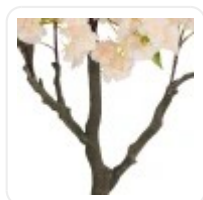

GloboStar® Artificial Garden BANANA STRELITZIA REGINAE 20381 Τεχνητό Διακοσμητικό Φυτό Μπανανιά - Στρελίτσια - Πουλί του Παραδείσου Υ230cm

ΧΑΡΑΚΤΗΡΙΣΤΙΚΑ ΠΡΟΪΟΝΤΟΣ

Τύπος Φυτού / Δέντρου	Κερασιάς
Ύψος	160εκ
Τρόπος Τοποθέτησης	Επιδάπεδιο

BARCODE

5 210 232 015 863

FIND ME
ON WEB

ΤΕΧΝΙΚΑ ΔΕΔΟΜΕΝΑ

Τύπος Φυτού / Δέντρου	Κερασιάς
Ύψος	160εκ
Τρόπος Τοποθέτησης	Επιδάπεδιο
Χρώμα Σώματος	Καφέ , Ροζ
Χρωματική Ομοιομορφία	100%
Αίσθηση / Υφή Αληθοφάνειας	Ναι
Υλικό Κατασκευής	Πολυαιθυλένιο PE , Μέταλλο
Αντηλιακή Προστασία UV	Όχι
Περιβάλλον Εγκατάστασης	Εσωτερικός Χώρος