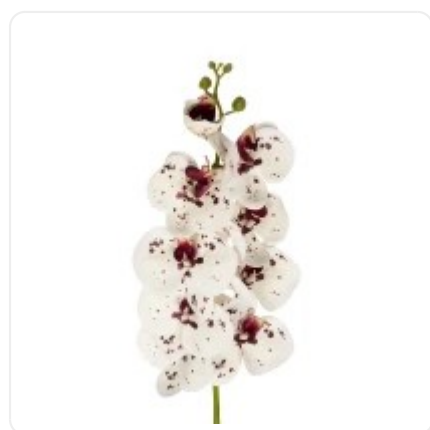

GloboStar® Artificial Garden BANANA STRELITZIA REGINAE 20381 Τεχνητό Διακοσμητικό Φυτό Μπανανιά - Στρελίτσια - Πουλί του Παραδείσου Υ230cm

ΧΑΡΑΚΤΗΡΙΣΤΙΚΑ ΠΡΟΪΟΝΤΟΣ

Τύπος Φυτού / Δέντρου	Ορχιδέα
Ύψος	95εκ
Τρόπος Τοποθέτησης	Επιτραπέζιο

BARCODE

5 210 2320 249 88

FIND ME
ON WEB

ΤΕΧΝΙΚΑ ΔΕΔΟΜΕΝΑ

Τύπος Φυτού / Δέντρου	Ορχιδέα
Ύψος	95εκ
Τρόπος Τοποθέτησης	Επιτραπέζιο
Χρώμα Σώματος	Πράσινο , Λευκό
Χρωματική Ομοιομορφία	100%
Αίσθηση / Υφή Αληθοφάνειας	Ναι
Υλικό Κατασκευής	Πολυαιθυλένιο PE , Σύρμα
Αντηλιακή Προστασία UV	Όχι
Περιβάλλον Εγκατάστασης	Εσωτερικός Χώρος