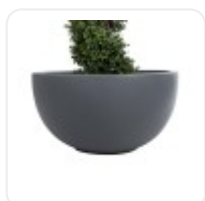

GloboStar® Artificial Garden BANANA STRELITZIA REGINAE 20381 Τεχνητό Διακοσμητικό Φυτό Μπανανιά - Στρελίτσια - Πουλί του Παραδείσου Υ230cm

ΧΑΡΑΚΤΗΡΙΣΤΙΚΑ ΠΡΟΪΟΝΤΟΣ

Σειρά	BALTIMORE
Ύψος	30εκ
Τρόπος Τοποθέτησης	Επιδάπεδο

BARCODE

5 210232016044

FIND ME
ON WEB

ΤΕΧΝΙΚΑ ΔΕΔΟΜΕΝΑ

Σειρά	BALTIMORE
Ύψος	30εκ
Τρόπος Τοποθέτησης	Επιδάπεδιο
Χρώμα Σώματος	Γκρι
Υλικό Κατασκευής	Πολυεστέρας , Τσιμέντο
Περιβάλλον Εγκατάστασης	Εσωτερικός & Εξωτερικός Χώρος