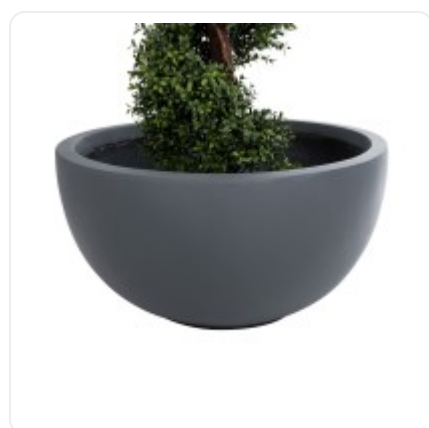

GloboStar® Artificial Garden BANANA STRELITZIA REGINAE 20381 Τεχνητό Διακοσμητικό Φυτό Μπανανιά - Στρελίτσια - Πουλί του Παραδείσου Υ230cm

ΧΑΡΑΚΤΗΡΙΣΤΙΚΑ ΠΡΟΪΟΝΤΟΣ

Σειρά	BALTIMORE
Ύψος	30εκ
Τρόπος Τοποθέτησης	Επιδάπεδο

BARCODE

5 210232016044

FIND ME
ON WEB

ΤΕΧΝΙΚΑ ΔΕΔΟΜΕΝΑ

Σειρά	BALTIMORE
Ύψος	30εκ
Τρόπος Τοποθέτησης	Επιδάπεδιο
Χρώμα Σώματος	Γκρι
Υλικό Κατασκευής	Πολυεστέρας , Τσιμέντο
Περιβάλλον Εγκατάστασης	Εσωτερικός & Εξωτερικός Χώρος