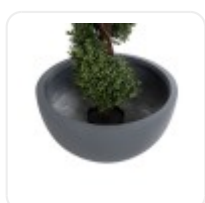

GloboStar® Artificial Garden BANANA STRELITZIA REGINAE 20381 Τεχνητό Διακοσμητικό Φυτό Μπανανιά - Στρελίτσια - Πουλί του Παραδείσου Υ230cm

ΧΑΡΑΚΤΗΡΙΣΤΙΚΑ ΠΡΟΪΟΝΤΟΣ

Σειρά	BALTIMORE
Ύψος	30εκ
Τρόπος Τοποθέτησης	Επιδάπεδο

BARCODE

5 210232016044

FIND ME
ON WEB

ΤΕΧΝΙΚΑ ΔΕΔΟΜΕΝΑ

Σειρά	BALTIMORE
Ύψος	30εκ
Τρόπος Τοποθέτησης	Επιδάπεδιο
Χρώμα Σώματος	Γκρι
Υλικό Κατασκευής	Πολυεστέρας , Τσιμέντο
Περιβάλλον Εγκατάστασης	Εσωτερικός & Εξωτερικός Χώρος