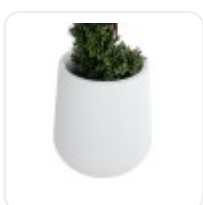

GloboStar® Artificial Garden BANANA STRELITZIA REGINAE 20381 Τεχνητό Διακοσμητικό Φυτό Μπανανιά - Στρελίτσια - Πουλί του Παραδείσου Υ230cm

## ΧΑΡΑΚΤΗΡΙΣΤΙΚΑ ΠΡΟΪΟΝΤΟΣ

Σειρά	MISSOURI
Ύψος	45εκ
Τρόπος Τοποθέτησης	Επιδάπεδο