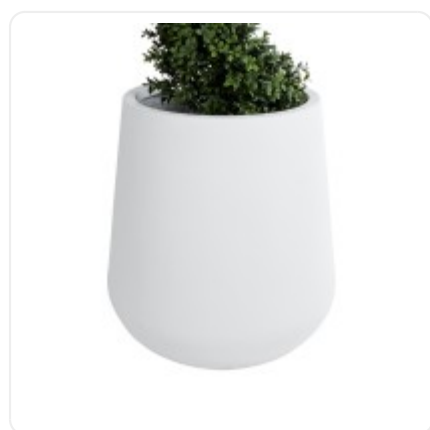

GloboStar® Artificial Garden BANANA STRELITZIA REGINAE 20381 Τεχνητό Διακοσμητικό Φυτό Μπανανιά - Στρελίτσια - Πουλί του Παραδείσου Υ230cm

## ΧΑΡΑΚΤΗΡΙΣΤΙΚΑ ΠΡΟΪΟΝΤΟΣ

Σειρά	MISSOURI
Ύψος	45εκ
Τρόπος Τοποθέτησης	Επιδάπεδο