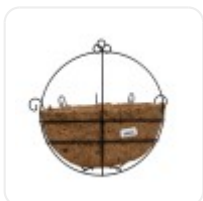

GloboStar® Artificial Garden BANANA STRELITZIA REGINAE 20381 Τεχνητό Διακοσμητικό Φυτό Μπανανιά - Στρελίτσια - Πουλί του Παραδείσου Υ230cm

## ΧΑΡΑΚΤΗΡΙΣΤΙΚΑ ΠΡΟΪΟΝΤΟΣ

Σειρά	ΚΟΥΦΟΝΙΣΙΑ
Ύψος	33εκ
Τρόπος Τοποθέτησης	Κρεμαστό