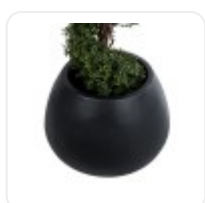

GloboStar® Artificial Garden BANANA STRELITZIA REGINAE 20381 Τεχνητό Διακοσμητικό Φυτό Μπανανιά - Στρελίτσια - Πουλί του Παραδείσου Υ230cm

ΧΑΡΑΚΤΗΡΙΣΤΙΚΑ ΠΡΟΪΟΝΤΟΣ

Σειρά	COLOMBO
Ύψος	45εκ
Τρόπος Τοποθέτησης	Επιδαπέδιο

BARCODE

5210232016020

FIND ME
ON WEB

ΤΕΧΝΙΚΑ ΔΕΔΟΜΕΝΑ

Σειρά	COLOMBO
Ύψος	45εκ
Τρόπος Τοποθέτησης	Επιδάπεδιο
Χρώμα Σώματος	Μαύρο
Υλικό Κατασκευής	Πολυεστέρας , Τσιμέντο
Περιβάλλον Εγκατάστασης	Εσωτερικός & Εξωτερικός Χώρος