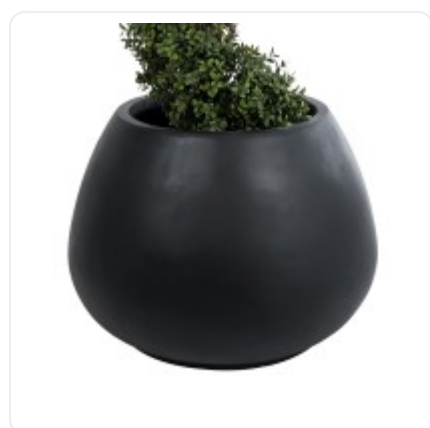

GloboStar® Artificial Garden BANANA STRELITZIA REGINAE 20381 Τεχνητό Διακοσμητικό Φυτό Μπανανιά - Στρελίτσια - Πουλί του Παραδείσου Υ230cm

ΧΑΡΑΚΤΗΡΙΣΤΙΚΑ ΠΡΟΪΟΝΤΟΣ

Σειρά	COLOMBO
Ύψος	45εκ
Τρόπος Τοποθέτησης	Επιδαπέδιο

BARCODE

5210232016020

FIND ME
ON WEB

ΤΕΧΝΙΚΑ ΔΕΔΟΜΕΝΑ

Σειρά	COLOMBO
Ύψος	45εκ
Τρόπος Τοποθέτησης	Επιδάπεδιο
Χρώμα Σώματος	Μαύρο
Υλικό Κατασκευής	Πολυεστέρας , Τσιμέντο
Περιβάλλον Εγκατάστασης	Εσωτερικός & Εξωτερικός Χώρος