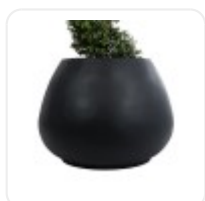

GloboStar® Artificial Garden BANANA STRELITZIA REGINAE 20381 Τεχνητό Διακοσμητικό Φυτό Μπανανιά - Στρελίτσια - Πουλί του Παραδείσου Υ230cm

ΧΑΡΑΚΤΗΡΙΣΤΙΚΑ ΠΡΟΪΟΝΤΟΣ

Σειρά	COLOMBO
Ύψος	45εκ
Τρόπος Τοποθέτησης	Επιδαπέδιο

BARCODE

5210232016020

FIND ME
ON WEB

ΤΕΧΝΙΚΑ ΔΕΔΟΜΕΝΑ

Σειρά	COLOMBO
Ύψος	45εκ
Τρόπος Τοποθέτησης	Επιδάπεδιο
Χρώμα Σώματος	Μαύρο
Υλικό Κατασκευής	Πολυεστέρας , Τσιμέντο
Περιβάλλον Εγκατάστασης	Εσωτερικός & Εξωτερικός Χώρος