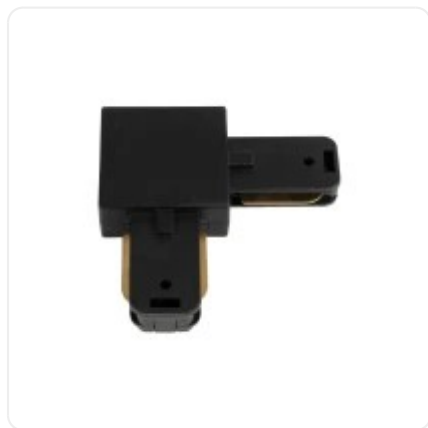

GLOBOSTAR® EUROTRACK-1PH 60905 Μονοφασικός Σύνδεσμος Γ Ράγας 2 Καλωδίων 1L+1N για Σύστημα Ράγας Eurotrack-1PH AC 220-240V IP20 - Μαύρο Ματ - M6.5 x Π6.5 x Υ1.6cm

ΧΑΡΑΚΤΗΡΙΣΤΙΚΑ ΠΡΟΪΟΝΤΟΣ

Σειρά	EUROTRACK-1PH
Τάση Λειτουργίας	AC 220-240V
Δυνατότητες & Λειτουργίες	Μονοφασική Eurotrack
Βαθμός Προστασίας	IP20

BARCODE

5210232010417

FIND ME
ON WEB

ΤΕΧΝΙΚΑ ΔΕΔΟΜΕΝΑ

Σειρά	EUROTRACK-1PH
Τρόπος Τοποθέτησης	Επιφανειακό
Χρώμα Σώματος	Μαύρο
Τάση Λειτουργίας	AC 220-240V
Δυνατότητες & Λειτουργίες	Μονοφασική Eurotrack
Υλικό Κατασκευής	Θερμοπλαστικό
Βαθμός Προστασίας	IP20
Υλικό Κατασκευής	Θερμοπλαστικό

ΔΙΑΣΤΑΣΕΙΣ & ΒΑΡΗ

Διαστάσεις Προϊόντος	6.6 x 6.6 x 1.6εκ
Βάρος Προϊόντος	16g
Τύπος Συσκευασίας	Έγχρωμη Ετικέτα GLOBOSTAR®
Ποσότητα ανά Συσκευασία	1τεμ
Ποσότητα ανά Κεντρική Συσκευασία (Κούτα)	100τεμ
Διαστάσεις Συσκευασίας	7 x 7 x 2εκ
Καθαρό Βάρος Προϊόντος μαζί με την Συσκευασία	20g
Ογκομετρικό Βάρος Προϊόντος μαζί με την Συσκευασία	19g
Διαστάσεις Κεντρικής Συσκευασίας (Κούτα)	28 x 24 x 27εκ
Καθαρό Βάρος Κεντρικής Συσκευασίας (Κούτα)	2050g
Ογκομετρικό Βάρος Κεντρικής Συσκευασίας (Κούτα)	3628g
Τρόπος Αποστολής	Με Οποιοδήποτε (Ταχυμεταφορική ή Μεταφορική Εταιρεία)