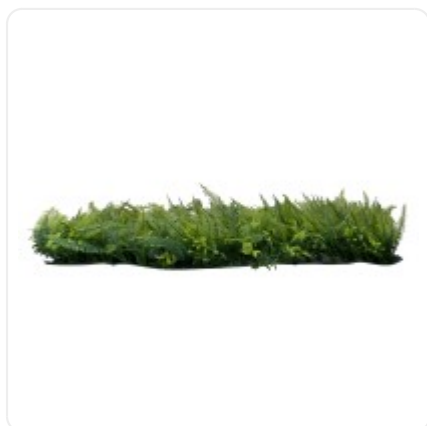

GloboStar® Artificial Garden BANANA STRELITZIA REGINAE 20381 Τεχνητό Διακοσμητικό Φυτό Μπανανιά - Στρελίτσια - Πουλί του Παραδείσου Υ230cm

ΧΑΡΑΚΤΗΡΙΣΤΙΚΑ ΠΡΟΪΟΝΤΟΣ

Σειρά	Φτέρη
Τύπος Φυτού / Δέντρου	Μίξ
Ύψος	9εκ
Τρόπος Τοποθέτησης	Επιτοίχιο

BARCODE

FIND ME
ON WEB

ΤΕΧΝΙΚΑ ΔΕΔΟΜΕΝΑ

Σειρά	Φτέρη
Τύπος Φυτού / Δέντρου	Μίξ
Ύψος	9εκ
Τρόπος Τοποθέτησης	Επιτοίχιο
Χρώμα Σώματος	Πράσινο
Χρωματική Ομοιομορφία	100%
Αίσθηση / Υφή Αληθοφάνειας	Ναι
Υλικό Κατασκευής	Πολυαιθυλένιο PE
Αντηλιακή Προστασία UV	Όχι
Περιβάλλον Εγκατάστασης	Εσωτερικός & Εξωτερικός Χώρος