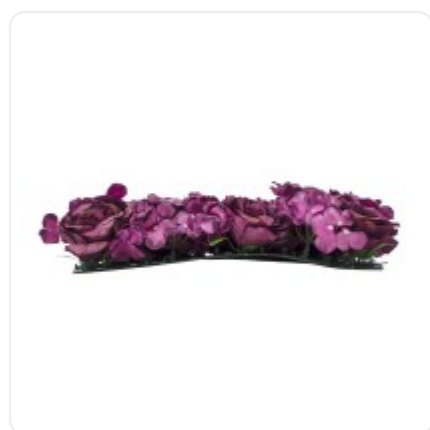

GloboStar® Artificial Garden BANANA STRELITZIA REGINAE 20381 Τεχνητό Διακοσμητικό Φυτό Μπανανιά - Στρελίτσια - Πουλί του Παραδείσου Υ230cm

## ΧΑΡΑΚΤΗΡΙΣΤΙΚΑ ΠΡΟΪΟΝΤΟΣ

Σειρά	ROSES STORY
Τύπος Φυτού / Δέντρου	Τριανταφυλλιάς
Ύψος	10εκ
Τρόπος Τοποθέτησης	Επιτοίχιο