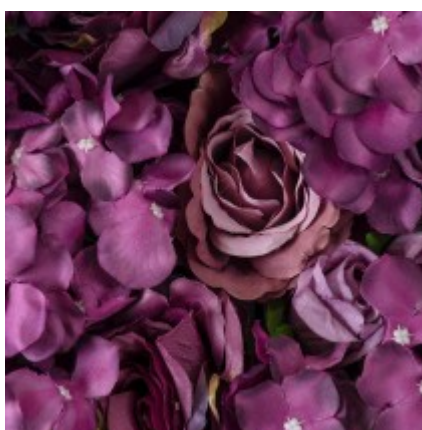

BARCODE

5210232006083

FIND ME
ON WEB