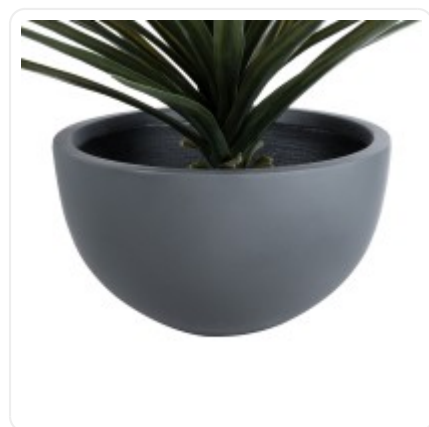

GloboStar® Artificial Garden BANANA STRELITZIA REGINAE 20381 Τεχνητό Διακοσμητικό Φυτό Μπανανιά - Στρελίτσια - Πουλί του Παραδείσου Υ230cm

ΧΑΡΑΚΤΗΡΙΣΤΙΚΑ ΠΡΟΪΟΝΤΟΣ

Σειρά	BALTIMORE
Ύψος	23εκ
Τρόπος Τοποθέτησης	Επιδάπεδο

BARCODE

5 210232016037

FIND ME
ON WEB

ΤΕΧΝΙΚΑ ΔΕΔΟΜΕΝΑ

Σειρά	BALTIMORE
Ύψος	23εκ
Τρόπος Τοποθέτησης	Επιδάπεδιο
Χρώμα Σώματος	Γκρι
Υλικό Κατασκευής	Πολυεστέρας , Τσιμέντο
Περιβάλλον Εγκατάστασης	Εσωτερικός & Εξωτερικός Χώρος