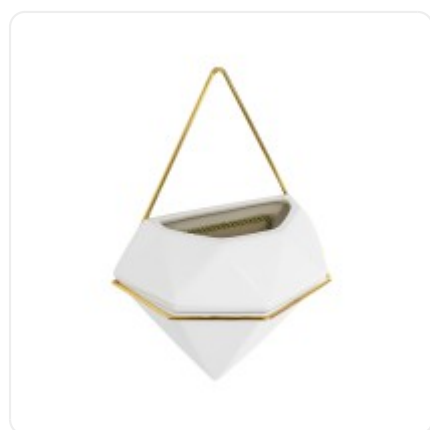

GloboStar® Artificial Garden BANANA STRELITZIA REGINAE 20381 Τεχνητό Διακοσμητικό Φυτό Μπανανιά - Στρελίτσια - Πουλί του Παραδείσου Υ230cm

ΧΑΡΑΚΤΗΡΙΣΤΙΚΑ ΠΡΟΪΟΝΤΟΣ

Σειρά	LOUVRE
Ύψος	30εκ
Τρόπος Τοποθέτησης	Επιτοίχιο

BARCODE

5 210 232 014 415

FIND ME
ON WEB

ΤΕΧΝΙΚΑ ΔΕΔΟΜΕΝΑ

Σειρά	LOUVRE
Ύψος	30εκ
Τρόπος Τοποθέτησης	Επιτοίχιο
Χρώμα Σώματος	Λευκό , Χρυσό
Υλικό Κατασκευής	Κεραμικό
Περιβάλλον Εγκατάστασης	Εσωτερικός & Εξωτερικός Χώρος

ΔΙΑΣΤΑΣΕΙΣ & ΒΑΡΗ

Διαστάσεις Προϊόντος	20 x 10.5 x 30εκ
Βάρος Προϊόντος	656g
Τύπος Συσκευασίας	Έγχρωμη Ετικέτα GLOBOSTAR®
Ποσότητα ανά Συσκευασία	1τεμ
Ποσότητα ανά Κεντρική Συσκευασία (Κούτα)	24τεμ
Διαστάσεις Συσκευασίας	18.5 x 11 x 21εκ
Καθαρό Βάρος Προϊόντος μαζί με την Συσκευασία	727g
Ογκομετρικό Βάρος Προϊόντος μαζί με την Συσκευασία	854.7g
Διαστάσεις Κεντρικής Συσκευασίας (Κούτα)	59 x 49 x 45εκ
Καθαρό Βάρος Κεντρικής Συσκευασίας (Κούτα)	17796g
Ογκομετρικό Βάρος Κεντρικής Συσκευασίας (Κούτα)	26019g
Τρόπος Αποστολής	Με Οποιοδήποτε (Ταχυμεταφορική ή Μεταφορική Εταιρεία)