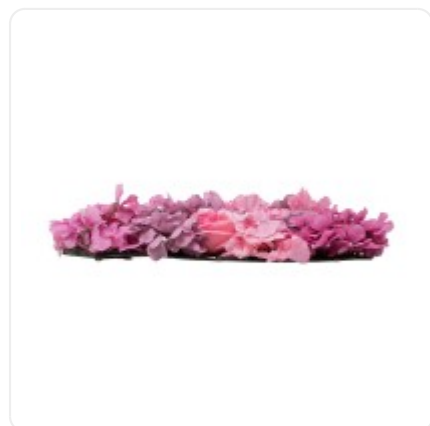

GloboStar® Artificial Garden BANANA STRELITZIA REGINAE 20381 Τεχνητό Διακοσμητικό Φυτό Μπανανιά - Στρελίτσια - Πουλί του Παραδείσου Υ230cm

ΧΑΡΑΚΤΗΡΙΣΤΙΚΑ ΠΡΟΪΟΝΤΟΣ

Σειρά	ROSES STORY
Τύπος Φυτού / Δέντρου	Αμβροσία
Ύψος	6εκ
Τρόπος Τοποθέτησης	Επιτοίχιο

BARCODE

FIND ME
ON WEB

ΤΕΧΝΙΚΑ ΔΕΔΟΜΕΝΑ

Σειρά	ROSES STORY
Τύπος Φυτού / Δέντρου	Αμβροσία
Ύψος	6εκ
Τρόπος Τοποθέτησης	Επιτοίχιο
Χρώμα Σώματος	Ροζ, Μωβ
Χρωματική Ομοιομορφία	100%
Αίσθηση / Υφή Αληθοφάνειας	Ναι
Υλικό Κατασκευής	Μεταξωτό Ύφασμα, Πολυαιθυλένιο PE
Αντηλιακή Προστασία UV	Όχι
Περιβάλλον Εγκατάστασης	Εσωτερικός & Εξωτερικός Χώρος