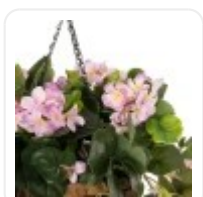

GloboStar® Artificial Garden BANANA STRELITZIA REGINAE 20381 Τεχνητό Διακοσμητικό Φυτό Μπανανιά - Στρελίτσια - Πουλί του Παραδείσου Υ230cm

ΧΑΡΑΚΤΗΡΙΣΤΙΚΑ ΠΡΟΪΟΝΤΟΣ

Σειρά	BEGONIA
Τύπος Φυτού / Δέντρου	Βιγόνια
Ύψος	80εκ
Τρόπος Τοποθέτησης	Κρεμαστό

BARCODE

5 210232015467

FIND ME
ON WEB

ΤΕΧΝΙΚΑ ΔΕΔΟΜΕΝΑ

Σειρά	BEGONIA
Τύπος Φυτού / Δέντρου	Βιγόνια
Ύψος	80εκ
Τρόπος Τοποθέτησης	Κρεμαστό
Χρώμα Σώματος	Πράσινο , Ροζ
Χρωματική Ομοιομορφία	100%
Αίσθηση / Υφή Αληθοφάνειας	Ναι
Υλικό Κατασκευής	Πολυαιθυλένιο PE , Μέταλλο
Αντηλιακή Προστασία UV	Όχι
Περιβάλλον Εγκατάστασης	Εσωτερικός Χώρος