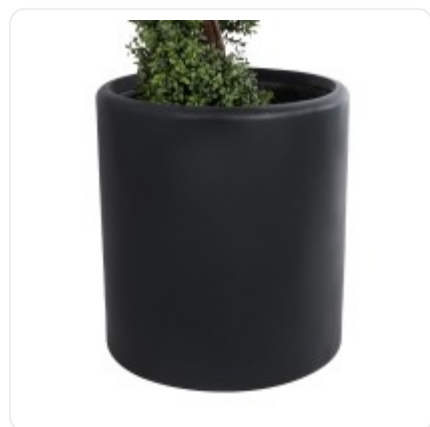

GloboStar® Artificial Garden BANANA STRELITZIA REGINAE 20381 Τεχνητό Διακοσμητικό Φυτό Μπανανιά - Στρελίτσια - Πουλί του Παραδείσου Υ230cm

INDOOR &amp; OUTDOOR

D: 0,5M  
H: 0,56M

## ΧΑΡΑΚΤΗΡΙΣΤΙΚΑ ΠΡΟΪΟΝΤΟΣ

Σειρά	PUEBLA
Ύψος	56εκ
Τρόπος Τοποθέτησης	Επιδάπεδο

BARCODE

5 210232016068

FIND ME  
ON WEB

ΤΕΧΝΙΚΑ ΔΕΔΟΜΕΝΑ

Σειρά	PUEBLA
Ύψος	56εκ
Τρόπος Τοποθέτησης	Επιδάπεδιο
Χρώμα Σώματος	Μαύρο
Υλικό Κατασκευής	Πολυεστέρας , Τσιμέντο
Περιβάλλον Εγκατάστασης	Εσωτερικός & Εξωτερικός Χώρος

## ΔΙΑΣΤΑΣΕΙΣ &amp; ΒΑΡΗ

Διαστάσεις Προϊόντος	51 x 51 x 56εκ
Διαστάσεις Γλάστρας	51 x 51 x 56εκ
Βάρος Προϊόντος	13680g
Τύπος Συσκευασίας	Έγχρωμη Ετικέτα GLOBOSTAR®
Ποσότητα ανά Συσκευασία	1τεμ
Ποσότητα ανά Κεντρική Συσκευασία (Κούτα)	1τεμ
Διαστάσεις Συσκευασίας	53 x 53 x 59εκ
Καθαρό Βάρος Προϊόντος μαζί με την Συσκευασία	15380g
Ογκομετρικό Βάρος Προϊόντος μαζί με την Συσκευασία	33150g
Διαστάσεις Κεντρικής Συσκευασίας (Κούτα)	53 x 53 x 59εκ
Καθαρό Βάρος Κεντρικής Συσκευασίας (Κούτα)	15380g
Ογκομετρικό Βάρος Κεντρικής Συσκευασίας (Κούτα)	33146g
Τρόπος Αποστολής	Με Οποιοδήποτε (Ταχυμεταφορική ή Μεταφορική Εταιρεία)