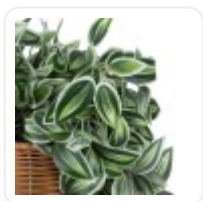

GloboStar® Artificial Garden BANANA STRELITZIA REGINAE 20381 Τεχνητό Διακοσμητικό Φυτό Μπανανιά - Στρελίτσια - Πουλί του Παραδείσου Υ230cm

ΧΑΡΑΚΗΡΙΣΤΙΚΑ ΠΡΟΪΟΝΤΟΣ

Σειρά	GOLDEN BELL WILLOW HANGING PLANT
Τύπος Φυτού / Δέντρου	Ιτίας
Ύψος	80εκ
Τρόπος Τοποθέτησης	Κρεμαστό

BARCODE

5 210232015344

FIND ME
ON WEB

ΤΕΧΝΙΚΑ ΔΕΔΟΜΕΝΑ

Σειρά	GOLDEN BELL WILLOW HANGING PLANT
Τύπος Φυτού / Δέντρου	Ιτιάς
Ύψος	80εκ
Τρόπος Τοποθέτησης	Κρεμαστό
Χρώμα Σώματος	Πράσινο , Καφέ
Χρωματική Ομοιομορφία	100%
Αίσθηση / Υφή Αληθοφάνειας	Ναι
Υλικό Κατασκευής	Πολυαιθυλένιο PE , Ξύλο
Αντηλιακή Προστασία UV	Όχι
Περιβάλλον Εγκατάστασης	Εσωτερικός Χώρος