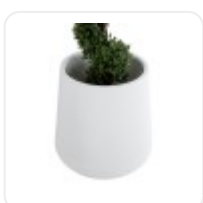

GloboStar® Artificial Garden BANANA STRELITZIA REGINAE 20381 Τεχνητό Διακοσμητικό Φυτό Μπανανιά - Στρελίτσια - Πουλί του Παραδείσου Υ230cm

ΧΑΡΑΚΤΗΡΙΣΤΙΚΑ ΠΡΟΪΟΝΤΟΣ

Σειρά	MISSOURI
Ύψος	70εκ
Τρόπος Τοποθέτησης	Επιδάπεδο

BARCODE

5 210232016006

FIND ME
ON WEB

ΤΕΧΝΙΚΑ ΔΕΔΟΜΕΝΑ

Σειρά	MISSOURI
Ύψος	70εκ
Τρόπος Τοποθέτησης	Επιδάπεδιο
Χρώμα Σώματος	Λευκό
Υλικό Κατασκευής	Πολυεστέρας , Τσιμέντο
Περιβάλλον Εγκατάστασης	Εσωτερικός & Εξωτερικός Χώρος