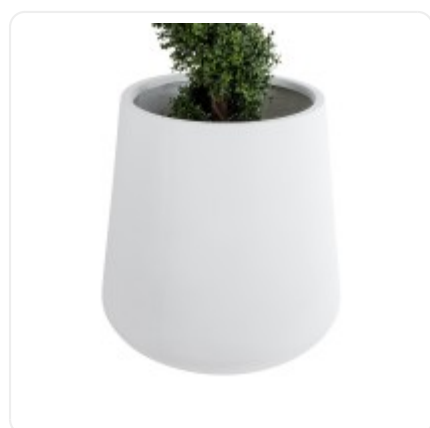

GloboStar® Artificial Garden BANANA STRELITZIA REGINAE 20381 Τεχνητό Διακοσμητικό Φυτό Μπανανιά - Στρελίτσια - Πουλί του Παραδείσου Υ230cm

ΧΑΡΑΚΤΗΡΙΣΤΙΚΑ ΠΡΟΪΟΝΤΟΣ

Σειρά	MISSOURI
Ύψος	70εκ
Τρόπος Τοποθέτησης	Επιδάπεδο

BARCODE

5 210232016006

FIND ME
ON WEB

ΤΕΧΝΙΚΑ ΔΕΔΟΜΕΝΑ

Σειρά	MISSOURI
Ύψος	70εκ
Τρόπος Τοποθέτησης	Επιδάπεδιο
Χρώμα Σώματος	Λευκό
Υλικό Κατασκευής	Πολυεστέρας , Τσιμέντο
Περιβάλλον Εγκατάστασης	Εσωτερικός & Εξωτερικός Χώρος

ΔΙΑΣΤΑΣΕΙΣ & ΒΑΡΗ

Διαστάσεις Προϊόντος	70 x 70 x 70εκ
Διαστάσεις Γλάστρας	70 x 70 x 70εκ
Βάρος Προϊόντος	29400g
Τύπος Συσκευασίας	Έγχρωμη Ετικέτα GLOBOSTAR®
Ποσότητα ανά Συσκευασία	1τεμ
Ποσότητα ανά Κεντρική Συσκευασία (Κούτα)	1τεμ
Διαστάσεις Συσκευασίας	72 x 72 x 72εκ
Καθαρό Βάρος Προϊόντος μαζί με την Συσκευασία	30920g
Ογκομετρικό Βάρος Προϊόντος μαζί με την Συσκευασία	74650g
Διαστάσεις Κεντρικής Συσκευασίας (Κούτα)	72 x 72 x 72εκ
Καθαρό Βάρος Κεντρικής Συσκευασίας (Κούτα)	30920g
Ογκομετρικό Βάρος Κεντρικής Συσκευασίας (Κούτα)	74649g
Τρόπος Αποστολής	Μόνο με Μεταφορική Εταιρεία (λόγω Μεγάλου Βάρους ή Όγκου)