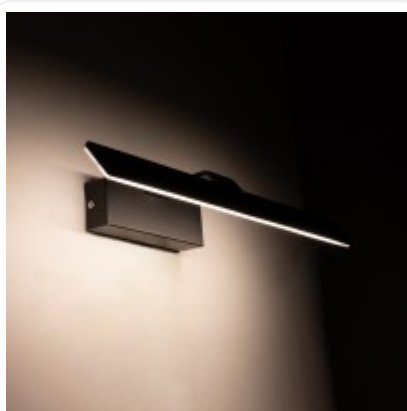

GLOBOSTAR® MIRROR 60514 Μοντέρνο Φωτιστικό Τοίχου - Απλικά Καθρέπτη Μπάνιου LED 12W 1440lm 120° AC 220-240V IP54 Φυσικό Λευκό 4500K - Lumileds SMD Chip & TÜV SÜD Driver - Μαύρο Ματ - M42 x Π5 x Υ15cm - 2 Χρόνια Εγγύηση

ΧΑΡΑΚΤΗΡΙΣΤΙΚΑ ΠΡΟΪΟΝΤΟΣ

Σειρά	MIRROR
Ύφος	Μοντέρνο
Τύπος Φωτισμού	Ενσωματωμένο LED
Τρόπος Τοποθέτησης	Επιτοίχιο

BARCODE

FIND ME
ON WEB

ΤΕΧΝΙΚΑ ΔΕΔΟΜΕΝΑ

Σειρά	MIRROR
Είδος	Μονόφωτο
Χρώμα Σώματος	Μαύρο
Υλικό Κατασκευής	Μέταλλο
Ύφος	Μοντέρνο
Τύπος Φωτισμού	Ενσωματωμένο LED
Τρόπος Τοποθέτησης	Επιτοίχιο
Τάση Λειτουργίας	AC 220-240V
Ρυθμιζόμενη Ένταση	Όχι
Ισχύς	12W
Ισοδύναμη Ισχύς	95W
Ωφέλιμη Φωτεινή Ροή	1440lm
Απόδοση Φωτεινής Ροής	120lm/W
Θερμοκρασία Χρώματος	Φυσικό Λευκό 4500K
Δείκτης Απόδοσης Χρωμάτων CRI/RA	≥80CRI/RA
Γωνία Δέσμης	120°
Τύπος LED	SMD
Βαθμός Προστασίας	IP54
Εύρος Θερμοκρασίας Λειτουργίας	-20...+40 °C
Ονομαστική Διάρκεια Ζωής	≥25000 Ώρες
Αριθμός Κύκλων Εναλλαγής	≥50000 Κύκλοι On/Off
Χρόνος Έναυσης 100%	Άμεση Εκκίνηση <0.5 s