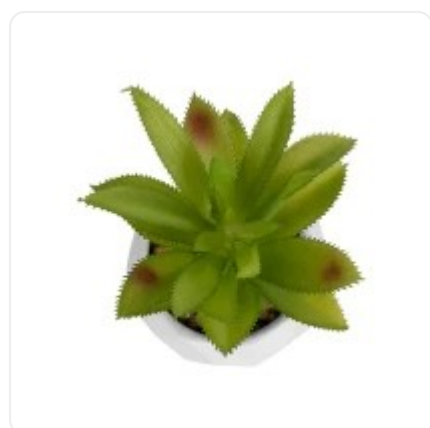

GloboStar® Artificial Garden BANANA STRELITZIA REGINAE 20381 Τεχνητό Διακοσμητικό Φυτό Μπανανιά - Στρελίτσια - Πουλί του Παραδείσου Υ230cm

ΧΑΡΑΚΤΗΡΙΣΤΙΚΑ ΠΡΟΪΟΝΤΟΣ

Σειρά	ALOE
Τύπος Φυτού / Δέντρου	Αλόη
Ύψος	12εκ
Τρόπος Τοποθέτησης	Επιτραπέζιο

BARCODE

FIND ME
ON WEB

ΤΕΧΝΙΚΑ ΔΕΔΟΜΕΝΑ

Σειρά	ALOE
Τύπος Φυτού / Δέντρου	Αλόη
Ύψος	12εκ
Τρόπος Τοποθέτησης	Επιτραπέζιο
Χρώμα Σώματος	Πράσινο
Χρωματική Ομοιομορφία	100%
Αίσθηση / Υφή Αληθοφάνειας	Ναι
Υλικό Κατασκευής	Πολυαιθυλένιο PE , Σύρμα
Αντηλιακή Προστασία UV	Όχι
Περιβάλλον Εγκατάστασης	Εσωτερικός Χώρος