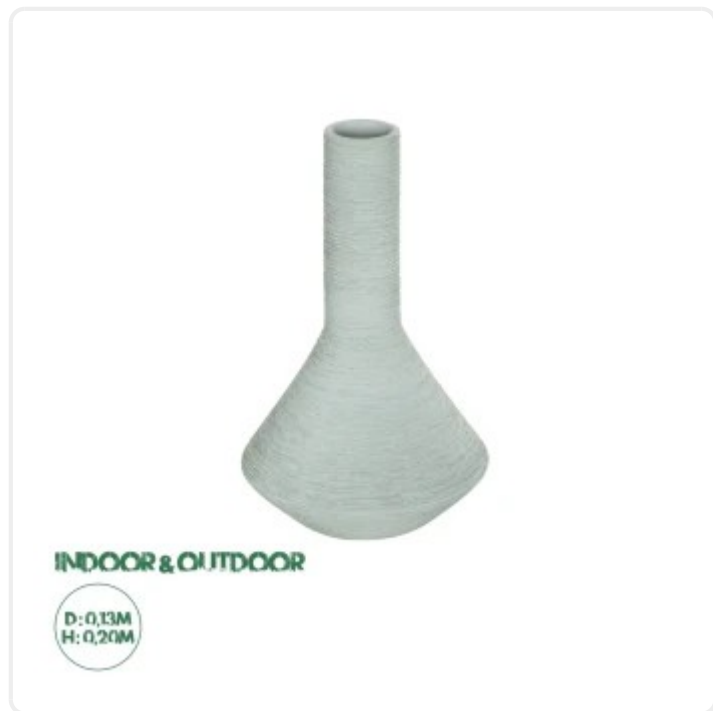

GloboStar® Artificial Garden BANANA STRELITZIA REGINAE 20381 Τεχνητό Διακοσμητικό Φυτό Μπανανιά - Στρελίτσια - Πουλί του Παραδείσου Υ230cm

ΧΑΡΑΚΤΗΡΙΣΤΙΚΑ ΠΡΟΪΟΝΤΟΣ

Σειρά	TANAH
Ύψος	20εκ
Τρόπος Τοποθέτησης	Επιτραπέζιο

BARCODE

5 210 232 0237 45

FIND ME
ON WEB

ΤΕΧΝΙΚΑ ΔΕΔΟΜΕΝΑ

Σειρά	TANAH
Ύψος	20εκ
Τρόπος Τοποθέτησης	Επιτραπέζιο
Χρώμα Σώματος	Γκρι
Χρωματική Ομοιομορφία	100%
Αίσθηση / Υφή Αληθοφάνειας	Ναι
Υλικό Κατασκευής	Κεραμικό
Αντηλιακή Προστασία UV	Όχι
Περιβάλλον Εγκατάστασης	Εσωτερικός & Εξωτερικός Χώρος

ΔΙΑΣΤΑΣΕΙΣ & ΒΑΡΗ

Διαστάσεις Προϊόντος	13 x 13 x 20εκ
Διαστάσεις Γλάστρας	13 x 13 x 20εκ
Βάρος Προϊόντος	436g
Τύπος Συσκευασίας	Έγχρωμη Ετικέτα GLOBOSTAR®
Ποσότητα ανά Συσκευασία	1τεμ
Ποσότητα ανά Κεντρική Συσκευασία (Κούτα)	24τεμ
Διαστάσεις Συσκευασίας	14 x 13 x 22.5εκ
Καθαρό Βάρος Προϊόντος μαζί με την Συσκευασία	579g
Ογκομετρικό Βάρος Προϊόντος μαζί με την Συσκευασία	819g
Διαστάσεις Κεντρικής Συσκευασίας (Κούτα)	57 x 45 x 46εκ
Καθαρό Βάρος Κεντρικής Συσκευασίας (Κούτα)	14173g
Ογκομετρικό Βάρος Κεντρικής Συσκευασίας (Κούτα)	23598g
Τρόπος Αποστολής	Με Οποιοδήποτε (Ταχυμεταφορική ή Μεταφορική Εταιρεία)