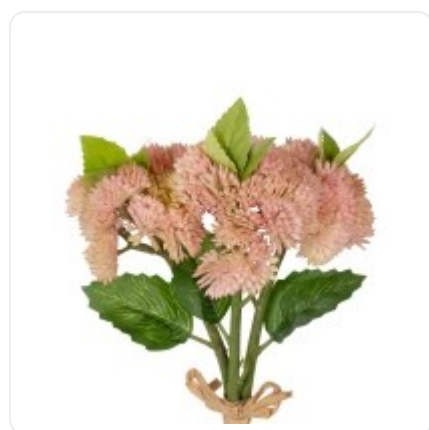

GloboStar® Artificial Garden BANANA STRELITZIA REGINAE 20381 Τεχνητό Διακοσμητικό Φυτό Μπανανιά - Στρελίτσια - Πουλί του Παραδείσου Υ230cm

ΧΑΡΑΚΤΗΡΙΣΤΙΚΑ ΠΡΟΪΟΝΤΟΣ

Σειρά	SEDUM
Τύπος Φυτού / Δέντρου	Σέδο
Ύψος	30εκ
Τρόπος Τοποθέτησης	Επιτραπέζιο

BARCODE

5 210232024421

FIND ME
ON WEB

ΤΕΧΝΙΚΑ ΔΕΔΟΜΕΝΑ

Σειρά	SEDUM
Τύπος Φυτού / Δέντρου	Σέδο
Ύψος	30εκ
Τρόπος Τοποθέτησης	Επιτραπέζιο
Χρώμα Σώματος	Ροζ, Πράσινο
Χρωματική Ομοιομορφία	100%
Αίσθηση / Υφή Αληθοφάνειας	Ναι
Υλικό Κατασκευής	Μεταξωτό Ύφασμα, Σύρμα
Αντηλιακή Προστασία UV	Όχι
Περιβάλλον Εγκατάστασης	Εσωτερικός Χώρος