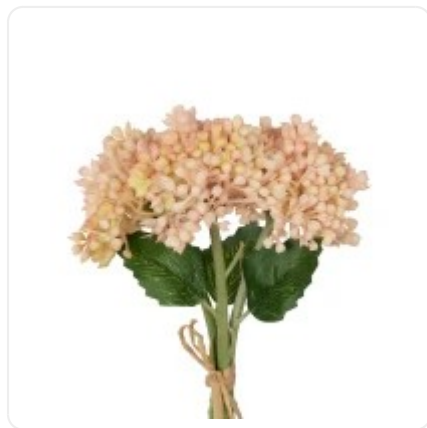

GloboStar® Artificial Garden BANANA STRELITZIA REGINAE 20381 Τεχνητό Διακοσμητικό Φυτό Μπανανιά - Στρελίτσια - Πουλί του Παραδείσου Υ230cm

ΧΑΡΑΚΤΗΡΙΣΤΙΚΑ ΠΡΟΪΟΝΤΟΣ

Σειρά	HYACINTH
Τύπος Φυτού / Δέντρου	Υάκυνθος
Ύψος	30εκ
Τρόπος Τοποθέτησης	Επιτραπέζιο

BARCODE

5 210 2320 24476

FIND ME
ON WEB

ΤΕΧΝΙΚΑ ΔΕΔΟΜΕΝΑ

Σειρά	HYACINTH
Τύπος Φυτού / Δέντρου	Υάκυνθος
Ύψος	30εκ
Τρόπος Τοποθέτησης	Επιτραπέζιο
Χρώμα Σώματος	Ροζ, Πράσινο
Χρωματική Ομοιομορφία	100%
Αίσθηση / Υφή Αληθοφάνειας	Ναι
Υλικό Κατασκευής	Μεταξωτό Ύφασμα, Σύρμα
Αντηλιακή Προστασία UV	Όχι
Περιβάλλον Εγκατάστασης	Εσωτερικός Χώρος

ΔΙΑΣΤΑΣΕΙΣ & ΒΑΡΗ

Διαστάσεις Προϊόντος	17 x 8 x 30εκ
Βάρος Προϊόντος	107g
Τύπος Συσκευασίας	Έγχρωμη Ετικέτα GLOBOSTAR®
Ποσότητα ανά Συσκευασία	1τεμ
Ποσότητα ανά Κεντρική Συσκευασία (Κούτα)	20τεμ
Διαστάσεις Συσκευασίας	12 x 12 x 30εκ
Καθαρό Βάρος Προϊόντος μαζί με την Συσκευασία	120g
Ογκομετρικό Βάρος Προϊόντος μαζί με την Συσκευασία	864g
Διαστάσεις Κεντρικής Συσκευασίας (Κούτα)	56 x 19 x 18εκ
Καθαρό Βάρος Κεντρικής Συσκευασίας (Κούτα)	2448g
Ογκομετρικό Βάρος Κεντρικής Συσκευασίας (Κούτα)	3830g
Τρόπος Αποστολής	Με Οποιοδήποτε (Ταχυμεταφορική ή Μεταφορική Εταιρεία)