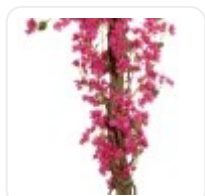

GloboStar® Artificial Garden BANANA STRELITZIA REGINAE 20381 Τεχνητό Διακοσμητικό Φυτό Μπανανιά - Στρελίτσια - Πουλί του Παραδείσου Υ230cm

ΧΑΡΑΚΤΗΡΙΣΤΙΚΑ ΠΡΟΪΟΝΤΟΣ

Σειρά	BOUGAINVILLEA
Τύπος Φυτού / Δέντρου	Μπουκαμβίλια
Ύψος	250εκ
Τρόπος Τοποθέτησης	Επιδάπεδο

BARCODE

5210232015795

FIND ME
ON WEB

ΤΕΧΝΙΚΑ ΔΕΔΟΜΕΝΑ

Σειρά	BOUGAINVILLEA
Τύπος Φυτού / Δέντρου	Μπουκαμβίλια
Ύψος	250εκ
Τρόπος Τοποθέτησης	Επιδάπεδιο
Χρώμα Σώματος	Ροζ, Πράσινο
Χρωματική Ομοιομορφία	100%
Αίσθηση / Υφή Αληθοφάνειας	Ναι
Υλικό Κατασκευής	Μεταξωτό Ύφασμα, Ξύλο
Αντηλιακή Προστασία UV	Όχι
Περιβάλλον Εγκατάστασης	Εσωτερικός Χώρος