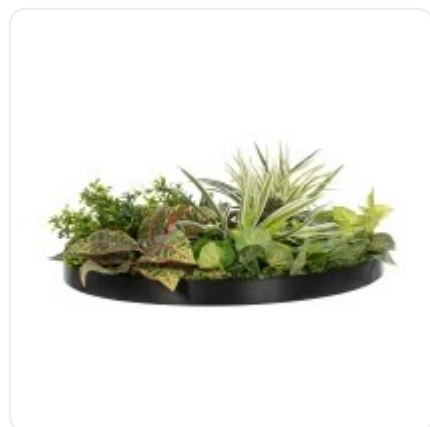

GloboStar® Artificial Garden BANANA STRELITZIA REGINAE 20381 Τεχνητό Διακοσμητικό Φυτό Μπανανιά - Στρελίτσια - Πουλί του Παραδείσου Υ230cm

ΧΑΡΑΚΤΗΡΙΣΤΙΚΑ ΠΡΟΪΟΝΤΟΣ

Σειρά	VARIOUS
Τύπος Φυτού / Δέντρου	Μίξ
Τρόπος Τοποθέτησης	Επιτοίχιο

BARCODE

5210232015986

FIND ME
ON WEB

ΤΕΧΝΙΚΑ ΔΕΔΟΜΕΝΑ

Σειρά	VARIOUS
Τύπος Φυτού / Δέντρου	Μίξ
Τρόπος Τοποθέτησης	Επιτοίχιο
Χρώμα Σώματος	Πράσινο , Πολύχρωμο
Χρωματική Ομοιομορφία	100%
Αίσθηση / Υφή Αληθοφάνειας	Ναι
Υλικό Κατασκευής	Πολυαιθυλένιο PE , Μεταξωτό Ύφασμα
Αντηλιακή Προστασία UV	Όχι
Περιβάλλον Εγκατάστασης	Εσωτερικός Χώρος