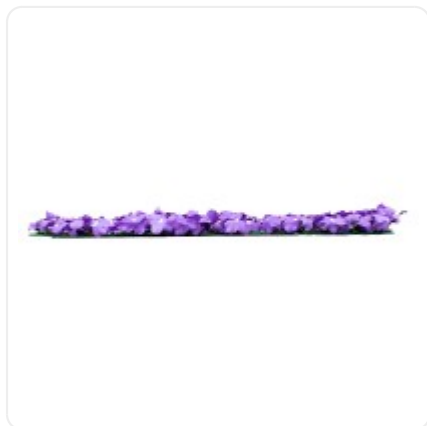

GloboStar® Artificial Garden BANANA STRELITZIA REGINAE 20381 Τεχνητό Διακοσμητικό Φυτό Μπανανιά - Στρελίτσια - Πουλί του Παραδείσου Υ230cm

ΧΑΡΑΚΤΗΡΙΣΤΙΚΑ ΠΡΟΪΟΝΤΟΣ

Τύπος Φυτού / Δέντρου	Ορτανασία
Ύψος	40εκ
Τρόπος Τοποθέτησης	Επιτοίχιο

BARCODE

FIND ME
ON WEB

ΤΕΧΝΙΚΑ ΔΕΔΟΜΕΝΑ

Τύπος Φυτού / Δέντρου	Ορτανσία
Ύψος	40εκ
Τρόπος Τοποθέτησης	Επιτοίχιο
Χρώμα Σώματος	Μωβ
Χρωματική Ομοιομορφία	100%
Αίσθηση / Υφή Αληθοφάνειας	Ναι
Υλικό Κατασκευής	Πολυαιθυλένιο PE , Μεταξωτό Ύφασμα
Αντηλιακή Προστασία UV	Ναι
Περιβάλλον Εγκατάστασης	Εσωτερικός & Εξωτερικός Χώρος