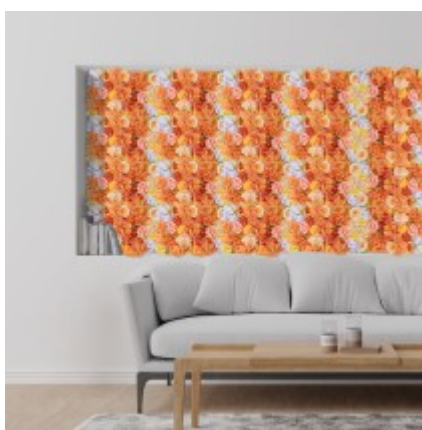

GloboStar® Artificial Garden BANANA STRELITZIA REGINAE 20381 Τεχνητό Διακοσμητικό Φυτό Μπανανιά - Στρελίτσια - Πουλί του Παραδείσου Υ230cm

ΧΑΡΑΚΤΗΡΙΣΤΙΚΑ ΠΡΟΪΟΝΤΟΣ

Σειρά	ROSES STORY
Τύπος Φυτού / Δέντρου	Τριανταφυλλιάς
Ύψος	12εκ
Τρόπος Τοποθέτησης	Επιτοίχιο

BARCODE

5210232006069

FIND ME
ON WEB

ΤΕΧΝΙΚΑ ΔΕΔΟΜΕΝΑ

Σειρά	ROSES STORY
Τύπος Φυτού / Δέντρου	Τριανταφυλλιάς
Ύψος	12εκ
Τρόπος Τοποθέτησης	Επιτοίχιο
Χρώμα Σώματος	Πολύχρωμο
Χρωματική Ομοιομορφία	100%
Αίσθηση / Υφή Αληθοφάνειας	Ναι
Υλικό Κατασκευής	Μεταξωτό Ύφασμα , Πολυαιθυλένιο PE
Αντηλιακή Προστασία UV	Όχι
Περιβάλλον Εγκατάστασης	Εσωτερικός & Εξωτερικός Χώρος