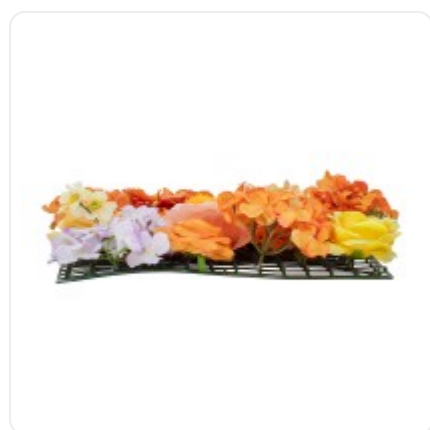

GloboStar® Artificial Garden BANANA STRELITZIA REGINAE 20381 Τεχνητό Διακοσμητικό Φυτό Μπανανιά - Στρελίτσια - Πουλί του Παραδείσου Υ230cm

ΧΑΡΑΚΤΗΡΙΣΤΙΚΑ ΠΡΟΪΟΝΤΟΣ

Σειρά	ROSES STORY
Τύπος Φυτού / Δέντρου	Τριανταφυλλιάς
Ύψος	12εκ
Τρόπος Τοποθέτησης	Επιτοίχιο

BARCODE

5210232006069

FIND ME
ON WEB

ΤΕΧΝΙΚΑ ΔΕΔΟΜΕΝΑ

Σειρά	ROSES STORY
Τύπος Φυτού / Δέντρου	Τριανταφυλλιάς
Ύψος	12εκ
Τρόπος Τοποθέτησης	Επιτοίχιο
Χρώμα Σώματος	Πολύχρωμο
Χρωματική Ομοιομορφία	100%
Αίσθηση / Υφή Αληθοφάνειας	Ναι
Υλικό Κατασκευής	Μεταξωτό Ύφασμα , Πολυαιθυλένιο PE
Αντηλιακή Προστασία UV	Όχι
Περιβάλλον Εγκατάστασης	Εσωτερικός & Εξωτερικός Χώρος

ΔΙΑΣΤΑΣΕΙΣ & ΒΑΡΗ

Διαστάσεις Προϊόντος	40 x 60 x 12εκ
Βάρος Προϊόντος	420g
Τύπος Συσκευασίας	Έγχρωμη Ετικέτα GLOBOSTAR®
Ποσότητα ανά Συσκευασία	1τεμ
Ποσότητα ανά Κεντρική Συσκευασία (Κούτα)	1τεμ
Διαστάσεις Συσκευασίας	62 x 42 x 13εκ
Καθαρό Βάρος Προϊόντος μαζί με την Συσκευασία	430g
Ογκομετρικό Βάρος Προϊόντος μαζί με την Συσκευασία	6770.4g
Διαστάσεις Κεντρικής Συσκευασίας (Κούτα)	62 x 42 x 13εκ
Καθαρό Βάρος Κεντρικής Συσκευασίας (Κούτα)	430g
Ογκομετρικό Βάρος Κεντρικής Συσκευασίας (Κούτα)	6770.4g
Τρόπος Αποστολής	Με Οποιοδήποτε (Ταχυμεταφορική ή Μεταφορική Εταιρεία)