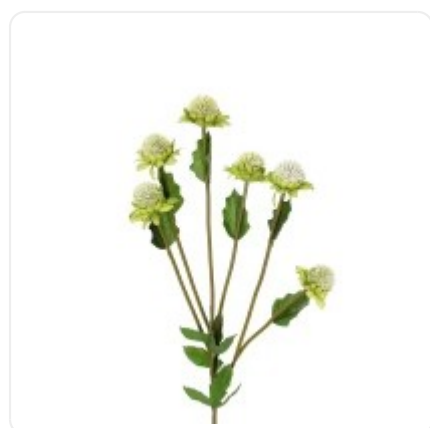

GloboStar® Artificial Garden BANANA STRELITZIA REGINAE 20381 Τεχνητό Διακοσμητικό Φυτό Μπανανιά - Στρελίτσια - Πουλί του Παραδείσου Υ230cm

ΧΑΡΑΚΤΗΡΙΣΤΙΚΑ ΠΡΟΪΟΝΤΟΣ

Σειρά	IRON THREAD
Τύπος Φυτού / Δέντρου	Ασπιδίστρα
Ύψος	57εκ
Τρόπος Τοποθέτησης	Επιτραπέζιο

BARCODE

5 210 2320 246 43

FIND ME
ON WEB

ΤΕΧΝΙΚΑ ΔΕΔΟΜΕΝΑ

Σειρά	IRON THREAD
Τύπος Φυτού / Δέντρου	Ασπιδίστρα
Ύψος	57εκ
Τρόπος Τοποθέτησης	Επιτραπέζιο
Χρώμα Σώματος	Πράσινο
Χρωματική Ομοιομορφία	100%
Αίσθηση / Υφή Αληθοφάνειας	Ναι
Υλικό Κατασκευής	Πολυαιθυλένιο PE , Σύρμα
Αντηλιακή Προστασία UV	Όχι
Περιβάλλον Εγκατάστασης	Εσωτερικός Χώρος