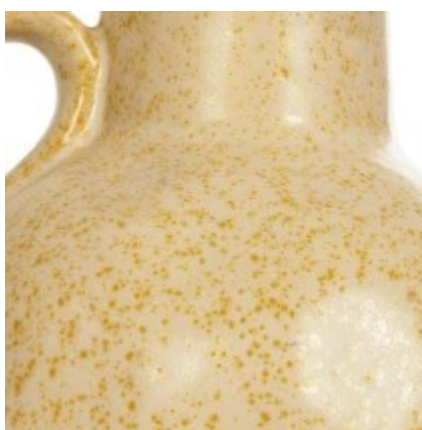

GloboStar® Artificial Garden BANANA STRELITZIA REGINAE 20381 Τεχνητό Διακοσμητικό Φυτό Μπανανιά - Στρελίτσια - Πουλί του Παραδείσου Υ230cm

INDOOR & OUTDOOR

W: 0,11M
H: 0,12M

ΧΑΡΑΚΤΗΡΙΣΤΙΚΑ ΠΡΟΪΟΝΤΟΣ

Σειρά	SCHEELITE
Ύψος	12εκ
Τρόπος Τοποθέτησης	Επιτραπέζιο

BARCODE

5210232026005

FIND ME
ON WEB

ΤΕΧΝΙΚΑ ΔΕΔΟΜΕΝΑ

Σειρά	SCHEELITE
Ύψος	12εκ
Τρόπος Τοποθέτησης	Επιτραπέζιο
Χρώμα Σώματος	Μπεζ
Χρωματική Ομοιομορφία	100%
Αίσθηση / Υφή Αληθοφάνειας	Ναι
Υλικό Κατασκευής	Μπαμπού
Αντηλιακή Προστασία UV	Όχι
Περιβάλλον Εγκατάστασης	Εσωτερικός & Εξωτερικός Χώρος

ΔΙΑΣΤΑΣΕΙΣ & ΒΑΡΗ

Διαστάσεις Προϊόντος	11 x 12 x 12εκ
Βάρος Προϊόντος	367g
Τύπος Συσκευασίας	Έγχρωμη Ετικέτα GLOBOSTAR®
Ποσότητα ανά Συσκευασία	1τεμ
Ποσότητα ανά Κεντρική Συσκευασία (Κούτα)	50τεμ
Διαστάσεις Συσκευασίας	12 x 13 x 13εκ
Καθαρό Βάρος Προϊόντος μαζί με την Συσκευασία	390g
Ογκομετρικό Βάρος Προϊόντος μαζί με την Συσκευασία	405g
Διαστάσεις Κεντρικής Συσκευασίας (Κούτα)	57 x 57 x 50εκ
Καθαρό Βάρος Κεντρικής Συσκευασίας (Κούτα)	19890g
Ογκομετρικό Βάρος Κεντρικής Συσκευασίας (Κούτα)	32490g
Τρόπος Αποστολής	Με Οποιοδήποτε (Ταχυμεταφορική ή Μεταφορική Εταιρεία)