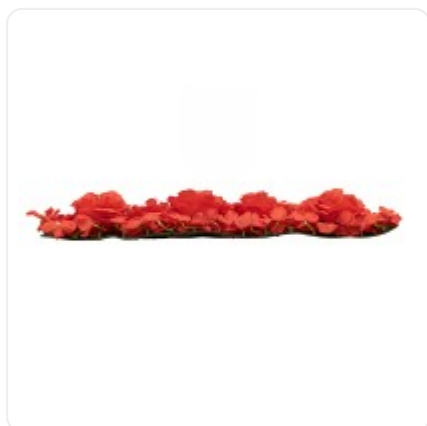

GloboStar® Artificial Garden BANANA STRELITZIA REGINAE 20381 Τεχνητό Διακοσμητικό Φυτό Μπανανιά - Στρελίτσια - Πουλί του Παραδείσου Υ230cm

ΧΑΡΑΚΤΗΡΙΣΤΙΚΑ ΠΡΟΪΟΝΤΟΣ

Τύπος Φυτού / Δέντρου	Μίξ
Ύψος	40εκ
Τρόπος Τοποθέτησης	Επιτοίχιο

BARCODE

FIND ME
ON WEB

ΤΕΧΝΙΚΑ ΔΕΔΟΜΕΝΑ

Τύπος Φυτού / Δέντρου	Μίξ
Ύψος	40εκ
Τρόπος Τοποθέτησης	Επιτοίχιο
Χρώμα Σώματος	Κόκκινο
Χρωματική Ομοιομορφία	100%
Αίσθηση / Υφή Αληθοφάνειας	Ναι
Υλικό Κατασκευής	Πολυαιθυλένιο PE , Μεταξωτό Ύφασμα
Αντηλιακή Προστασία UV	Ναι
Περιβάλλον Εγκατάστασης	Εσωτερικός & Εξωτερικός Χώρος