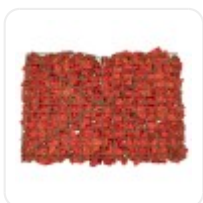

GloboStar® Artificial Garden BANANA STRELITZIA REGINAE 20381 Τεχνητό Διακοσμητικό Φυτό Μπανανιά - Στρελίτσια - Πουλί του Παραδείσου Υ230cm

ΧΑΡΑΚΤΗΡΙΣΤΙΚΑ ΠΡΟΪΟΝΤΟΣ

Τύπος Φυτού / Δέντρου	Μίξ
Ύψος	40εκ
Τρόπος Τοποθέτησης	Επιτοίχιο

BARCODE

FIND ME
ON WEB

ΤΕΧΝΙΚΑ ΔΕΔΟΜΕΝΑ

Τύπος Φυτού / Δέντρου	Μίξ
Ύψος	40εκ
Τρόπος Τοποθέτησης	Επιτοίχιο
Χρώμα Σώματος	Κόκκινο
Χρωματική Ομοιομορφία	100%
Αίσθηση / Υφή Αληθοφάνειας	Ναι
Υλικό Κατασκευής	Πολυαιθυλένιο PE , Μεταξωτό Ύφασμα
Αντηλιακή Προστασία UV	Ναι
Περιβάλλον Εγκατάστασης	Εσωτερικός & Εξωτερικός Χώρος