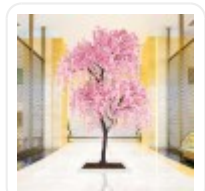

BARCODE

5210232001675

FIND ME
ON WEB