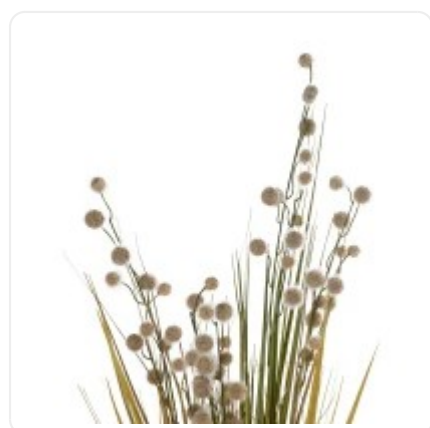

GloboStar® Artificial Garden BANANA STRELITZIA REGINAE 20381 Τεχνητό Διακοσμητικό Φυτό Μπανανιά - Στρελίτσια - Πουλί του Παραδείσου Υ230cm

ΧΑΡΑΚΤΗΡΙΣΤΙΚΑ ΠΡΟΪΟΝΤΟΣ

Σειρά	CRASPEDIA
Τύπος Φυτού / Δέντρου	Κρασπέδια
Ύψος	120εκ
Τρόπος Τοποθέτησης	Επιδάπεδο

BARCODE

FIND ME
ON WEB

ΤΕΧΝΙΚΑ ΔΕΔΟΜΕΝΑ

Σειρά	CRASPEDIA
Τύπος Φυτού / Δέντρου	Κρασπέδια
Ύψος	120εκ
Τρόπος Τοποθέτησης	Επιδάπεδιο
Χρώμα Σώματος	Πράσινο , Κίτρινο
Χρωματική Ομοιομορφία	100%
Αίσθηση / Υφή Αληθοφάνειας	Ναι
Υλικό Κατασκευής	Πολυαιθυλένιο PE , Σύρμα
Αντηλιακή Προστασία UV	Όχι
Περιβάλλον Εγκατάστασης	Εσωτερικός Χώρος