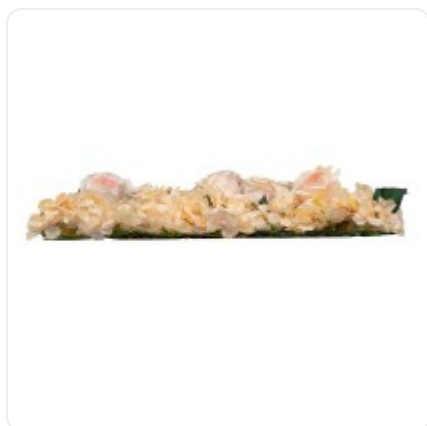

GloboStar® Artificial Garden BANANA STRELITZIA REGINAE 20381 Τεχνητό Διακοσμητικό Φυτό Μπανανιά - Στρελίτσια - Πουλί του Παραδείσου Υ230cm

ΧΑΡΑΚΤΗΡΙΣΤΙΚΑ ΠΡΟΪΟΝΤΟΣ

Τύπος Φυτού / Δέντρου	Μίξ
Ύψος	40εκ
Τρόπος Τοποθέτησης	Επιτοίχιο

BARCODE

FIND ME
ON WEB

ΤΕΧΝΙΚΑ ΔΕΔΟΜΕΝΑ

Τύπος Φυτού / Δέντρου	Μίξ
Ύψος	40εκ
Τρόπος Τοποθέτησης	Επιτοίχιο
Χρώμα Σώματος	Ροζ, Πράσινο
Χρωματική Ομοιομορφία	100%
Αίσθηση / Υφή Αληθοφάνειας	Ναι
Υλικό Κατασκευής	Πολυαιθυλένιο PE, Μεταξωτό Ύφασμα
Αντηλιακή Προστασία UV	Ναι
Περιβάλλον Εγκατάστασης	Εσωτερικός & Εξωτερικός Χώρος