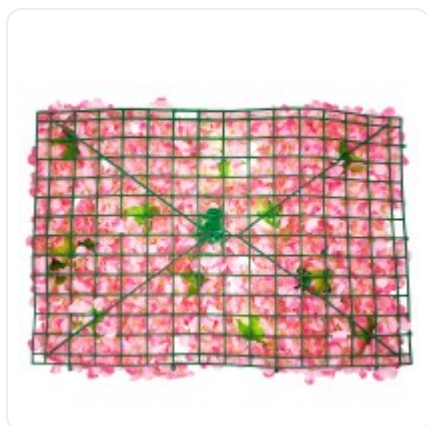

GloboStar® Artificial Garden BANANA STRELITZIA REGINAE 20381 Τεχνητό Διακοσμητικό Φυτό Μπανανιά - Στρελίτσια - Πουλί του Παραδείσου Υ230cm

ΧΑΡΑΚΤΗΡΙΣΤΙΚΑ ΠΡΟΪΟΝΤΟΣ

Τύπος Φυτού / Δέντρου	Μίξ
Ύψος	40εκ
Τρόπος Τοποθέτησης	Επιτοίχιο

BARCODE

FIND ME
ON WEB

ΤΕΧΝΙΚΑ ΔΕΔΟΜΕΝΑ

Τύπος Φυτού / Δέντρου	Μίξ
Ύψος	40εκ
Τρόπος Τοποθέτησης	Επιτοίχιο
Χρώμα Σώματος	Λευκό , Ροζ
Χρωματική Ομοιομορφία	100%
Αίσθηση / Υφή Αληθοφάνειας	Ναι
Υλικό Κατασκευής	Πολυαιθυλένιο PE , Μεταξωτό Ύφασμα
Αντηλιακή Προστασία UV	Ναι
Περιβάλλον Εγκατάστασης	Εσωτερικός & Εξωτερικός Χώρος

ΔΙΑΣΤΑΣΕΙΣ & ΒΑΡΗ

Διαστάσεις Προϊόντος	60 x 40 x 7εκ
Βάρος Προϊόντος	400g
Τύπος Συσκευασίας	Έγχρωμη Ετικέτα GLOBOSTAR®
Ποσότητα ανά Συσκευασία	1τεμ
Ποσότητα ανά Κεντρική Συσκευασία (Κούτα)	60τεμ
Διαστάσεις Συσκευασίας	40 x 16 x 16εκ
Καθαρό Βάρος Προϊόντος μαζί με την Συσκευασία	400g
Ογκομετρικό Βάρος Προϊόντος μαζί με την Συσκευασία	2048g
Διαστάσεις Κεντρικής Συσκευασίας (Κούτα)	90 x 70 x 45εκ
Καθαρό Βάρος Κεντρικής Συσκευασίας (Κούτα)	27040g
Ογκομετρικό Βάρος Κεντρικής Συσκευασίας (Κούτα)	56700g
Τρόπος Αποστολής	Με Οποιοδήποτε (Ταχυμεταφορική ή Μεταφορική Εταιρεία)