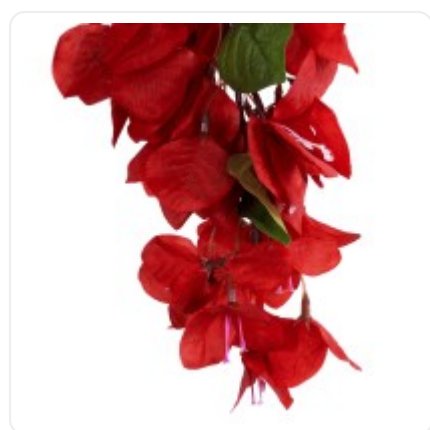

GloboStar® Artificial Garden BANANA STRELITZIA REGINAE 20381 Τεχνητό Διακοσμητικό Φυτό Μπανανιά - Στρελίτσια - Πουλί του Παραδείσου Υ230cm

ΧΑΡΑΚΤΗΡΙΣΤΙΚΑ ΠΡΟΪΟΝΤΟΣ

Σειρά	BOUGAUVILLEA BRANCH
Τύπος Φυτού / Δέντρου	Μπουκανβίλια
Ύψος	80εκ
Τρόπος Τοποθέτησης	Επιτραπέζιο

BARCODE

5210232015696

FIND ME
ON WEB

ΤΕΧΝΙΚΑ ΔΕΔΟΜΕΝΑ

Σειρά	BOUGAUVILLEA BRANCH
Τύπος Φυτού / Δέντρου	Μπουκανβίλια
Ύψος	80εκ
Τρόπος Τοποθέτησης	Επιτραπέζιο
Χρώμα Σώματος	Καφέ , Κόκκινο
Χρωματική Ομοιομορφία	100%
Αίσθηση / Υφή Αληθοφάνειας	Ναι
Υλικό Κατασκευής	Πολυαιθυλένιο PE
Αντηλιακή Προστασία UV	Όχι
Περιβάλλον Εγκατάστασης	Εσωτερικός Χώρος