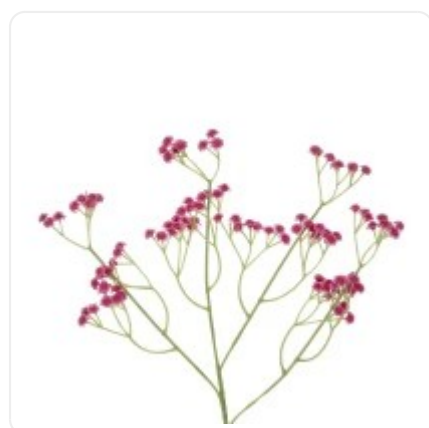

GloboStar® Artificial Garden BANANA STRELITZIA REGINAE 20381 Τεχνητό Διακοσμητικό Φυτό Μπανανιά - Στρελίτσια - Πουλί του Παραδείσου Υ230cm

## ΧΑΡΑΚΤΗΡΙΣΤΙΚΑ ΠΡΟΪΟΝΤΟΣ

Σειρά	BABY BREATH
Τύπος Φυτού / Δέντρου	Γυψοφίλη
Ύψος	61εκ
Τρόπος Τοποθέτησης	Επιτραπέζιο

## ΤΕΧΝΙΚΑ ΔΕΔΟΜΕΝΑ

Σειρά	BABY BREATH
Τύπος Φυτού / Δέντρου	Γυψοφίλη
Ύψος	61εκ
Τρόπος Τοποθέτησης	Επιτραπέζιο
Χρώμα Σώματος	Πράσινο , Ροζ
Χρωματική Ομοιομορφία	100%
Αίσθηση / Υφή Αληθοφάνειας	Ναι
Υλικό Κατασκευής	Πολυαιθυλένιο PE , Σύρμα
Αντηλιακή Προστασία UV	Όχι
Περιβάλλον Εγκατάστασης	Εσωτερικός Χώρος