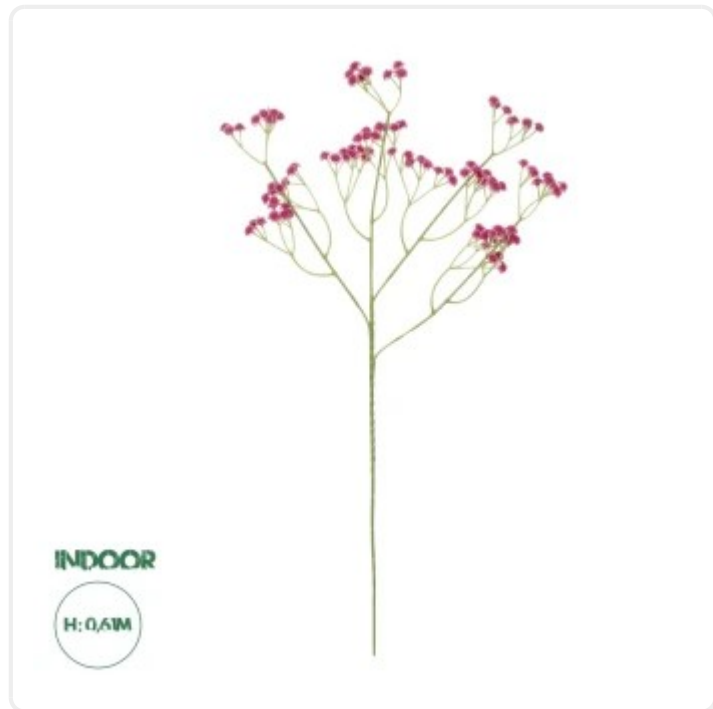

GloboStar® Artificial Garden BANANA STRELITZIA REGINAE 20381 Τεχνητό Διακοσμητικό Φυτό Μπανανιά - Στρελίτσια - Πουλί του Παραδείσου Υ230cm

## ΧΑΡΑΚΤΗΡΙΣΤΙΚΑ ΠΡΟΪΟΝΤΟΣ

Σειρά	BABY BREATH
Τύπος Φυτού / Δέντρου	Γυψοφίλη
Ύψος	61εκ
Τρόπος Τοποθέτησης	Επιτραπέζιο

## ΤΕΧΝΙΚΑ ΔΕΔΟΜΕΝΑ

Σειρά	BABY BREATH
Τύπος Φυτού / Δέντρου	Γυψοφίλη
Ύψος	61εκ
Τρόπος Τοποθέτησης	Επιτραπέζιο
Χρώμα Σώματος	Πράσινο , Ροζ
Χρωματική Ομοιομορφία	100%
Αίσθηση / Υφή Αληθοφάνειας	Ναι
Υλικό Κατασκευής	Πολυαιθυλένιο PE , Σύρμα
Αντηλιακή Προστασία UV	Όχι
Περιβάλλον Εγκατάστασης	Εσωτερικός Χώρος