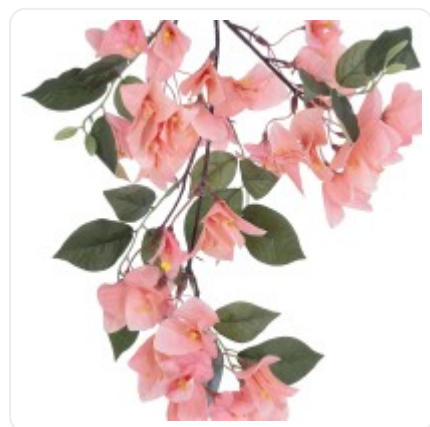

GloboStar® Artificial Garden BANANA STRELITZIA REGINAE 20381 Τεχνητό Διακοσμητικό Φυτό Μπανανιά - Στρελίτσια - Πουλί του Παραδείσου Υ230cm

ΧΑΡΑΚΤΗΡΙΣΤΙΚΑ ΠΡΟΪΟΝΤΟΣ

Σειρά	BOUGAUVILLEA BRANCH
Τύπος Φυτού / Δέντρου	Μπουκανβίλια
Ύψος	80εκ
Τρόπος Τοποθέτησης	Επιτραπέζιο

BARCODE

5 210232015542

FIND ME
ON WEB

ΤΕΧΝΙΚΑ ΔΕΔΟΜΕΝΑ

Σειρά	BOUGAUVILLEA BRANCH
Τύπος Φυτού / Δέντρου	Μπουκανβίλια
Ύψος	80εκ
Τρόπος Τοποθέτησης	Επιτραπέζιο
Χρώμα Σώματος	Πράσινο , Ροζ
Χρωματική Ομοιομορφία	100%
Αίσθηση / Υφή Αληθοφάνειας	Ναι
Υλικό Κατασκευής	Πολυαιθυλένιο PE
Αντηλιακή Προστασία UV	Όχι
Περιβάλλον Εγκατάστασης	Εσωτερικός Χώρος