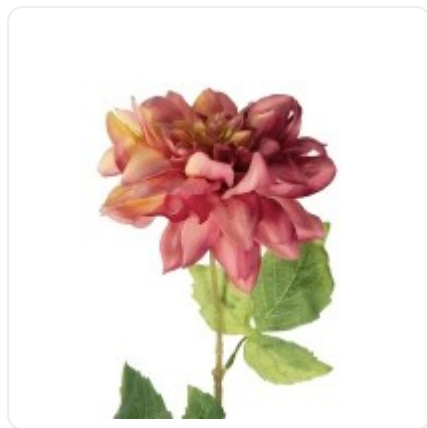

GloboStar® Artificial Garden BANANA STRELITZIA REGINAE 20381 Τεχνητό Διακοσμητικό Φυτό Μπανανιά - Στρελίτσια - Πουλί του Παραδείσου Υ230cm

ΧΑΡΑΚΤΗΡΙΣΤΙΚΑ ΠΡΟΪΟΝΤΟΣ

Σειρά	PINK DHALIA BRANCH
Τύπος Φυτού / Δέντρου	Ντάλια
Ύψος	60εκ
Τρόπος Τοποθέτησης	Επιτραπέζιο

## ΤΕΧΝΙΚΑ ΔΕΔΟΜΕΝΑ

Σειρά	PINK DHALIA BRANCH
Τύπος Φυτού / Δέντρου	Ντάλια
Ύψος	60εκ
Τρόπος Τοποθέτησης	Επιτραπέζιο
Χρώμα Σώματος	Ροζ, Πράσινο
Χρωματική Ομοιομορφία	100%
Αίσθηση / Υφή Αληθοφάνειας	Ναι
Υλικό Κατασκευής	Μεταξωτό Ύφασμα, Σύρμα
Αντηλιακή Προστασία UV	Όχι
Περιβάλλον Εγκατάστασης	Εσωτερικός Χώρος