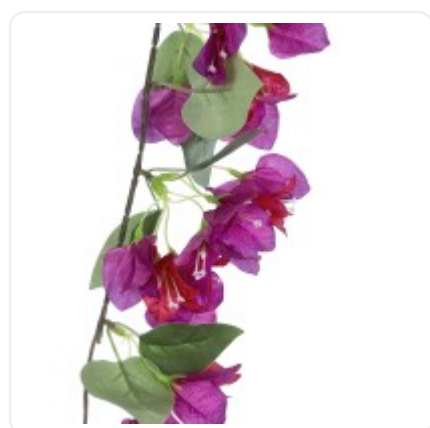

GloboStar® Artificial Garden BANANA STRELITZIA REGINAE 20381 Τεχνητό Διακοσμητικό Φυτό Μπανανιά - Στρελίτσια - Πουλί του Παραδείσου Υ230cm

ΧΑΡΑΚΤΗΡΙΣΤΙΚΑ ΠΡΟΪΟΝΤΟΣ

Σειρά	BOUGAUVILLEA BRANCH
Τύπος Φυτού / Δέντρου	Μπουκανβίλια
Ύψος	80εκ
Τρόπος Τοποθέτησης	Επιτραπέζιο

BARCODE

5 210232015634

FIND ME
ON WEB

ΤΕΧΝΙΚΑ ΔΕΔΟΜΕΝΑ

Σειρά	BOUGAUVILLEA BRANCH
Τύπος Φυτού / Δέντρου	Μπουκανβίλια
Ύψος	80εκ
Τρόπος Τοποθέτησης	Επιτραπέζιο
Χρώμα Σώματος	Πράσινο , Μωβ
Χρωματική Ομοιομορφία	100%
Αίσθηση / Υφή Αληθοφάνειας	Ναι
Υλικό Κατασκευής	Πολυαιθυλένιο PE
Αντηλιακή Προστασία UV	Όχι
Περιβάλλον Εγκατάστασης	Εσωτερικός Χώρος