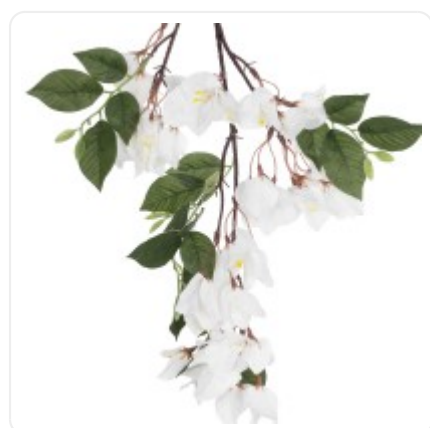

GloboStar® Artificial Garden BANANA STRELITZIA REGINAE 20381 Τεχνητό Διακοσμητικό Φυτό Μπανανιά - Στρελίτσια - Πουλί του Παραδείσου Υ230cm

ΧΑΡΑΚΤΗΡΙΣΤΙΚΑ ΠΡΟΪΟΝΤΟΣ

Σειρά	BOUGAUVILLEA BRANCH
Τύπος Φυτού / Δέντρου	Μπουκανβίλια
Ύψος	80εκ
Τρόπος Τοποθέτησης	Επιτραπέζιο

BARCODE

5 210232015559

FIND ME
ON WEB

ΤΕΧΝΙΚΑ ΔΕΔΟΜΕΝΑ

Σειρά	BOUGAUVILLEA BRANCH
Τύπος Φυτού / Δέντρου	Μπουκανβίλια
Ύψος	80εκ
Τρόπος Τοποθέτησης	Επιτραπέζιο
Χρώμα Σώματος	Πράσινο , Λευκό
Χρωματική Ομοιομορφία	100%
Αίσθηση / Υφή Αληθοφάνειας	Ναι
Υλικό Κατασκευής	Πολυαιθυλένιο PE
Αντηλιακή Προστασία UV	Όχι
Περιβάλλον Εγκατάστασης	Εσωτερικός Χώρος

ΔΙΑΣΤΑΣΕΙΣ & ΒΑΡΗ

Διαστάσεις Προϊόντος	30 x 17 x 80εκ
Βάρος Προϊόντος	51g
Τύπος Συσκευασίας	Έγχρωμη Ετικέτα GLOBOSTAR®
Ποσότητα ανά Συσκευασία	1τεμ
Ποσότητα ανά Κεντρική Συσκευασία (Κούτα)	150τεμ
Διαστάσεις Συσκευασίας	77 x 7 x 7εκ
Καθαρό Βάρος Προϊόντος μαζί με την Συσκευασία	60g
Ογκομετρικό Βάρος Προϊόντος μαζί με την Συσκευασία	754g
Διαστάσεις Κεντρικής Συσκευασίας (Κούτα)	160 x 33 x 16εκ
Καθαρό Βάρος Κεντρικής Συσκευασίας (Κούτα)	9180g
Ογκομετρικό Βάρος Κεντρικής Συσκευασίας (Κούτα)	16896g
Τρόπος Αποστολής	Με Οποιοδήποτε (Ταχυμεταφορική ή Μεταφορική Εταιρεία)