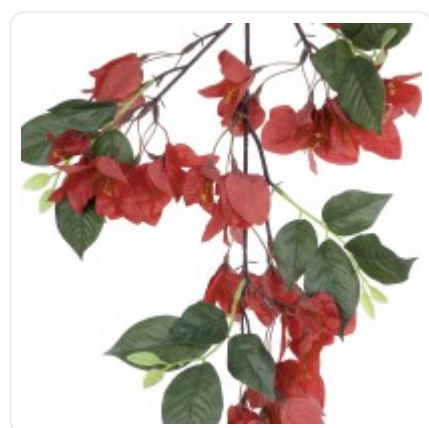

GloboStar® Artificial Garden BANANA STRELITZIA REGINAE 20381 Τεχνητό Διακοσμητικό Φυτό Μπανανιά - Στρελίτσια - Πουλί του Παραδείσου Υ230cm

ΧΑΡΑΚΤΗΡΙΣΤΙΚΑ ΠΡΟΪΟΝΤΟΣ

Σειρά	BOUGAUVILLEA BRANCH
Τύπος Φυτού / Δέντρου	Μπουκανβίλια
Ύψος	80εκ
Τρόπος Τοποθέτησης	Επιτραπέζιο

BARCODE

5 210232015528

FIND ME
ON WEB

ΤΕΧΝΙΚΑ ΔΕΔΟΜΕΝΑ

Σειρά	BOUGAUVILLEA BRANCH
Τύπος Φυτού / Δέντρου	Μπουκανβίλια
Ύψος	80εκ
Τρόπος Τοποθέτησης	Επιτραπέζιο
Χρώμα Σώματος	Πράσινο , Κόκκινο
Χρωματική Ομοιομορφία	100%
Αίσθηση / Υφή Αληθοφάνειας	Ναι
Υλικό Κατασκευής	Πολυαιθυλένιο PE
Αντηλιακή Προστασία UV	Όχι
Περιβάλλον Εγκατάστασης	Εσωτερικός Χώρος