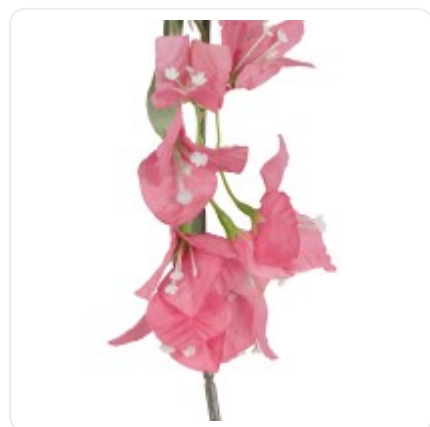

GloboStar® Artificial Garden BANANA STRELITZIA REGINAE 20381 Τεχνητό Διακοσμητικό Φυτό Μπανανιά - Στρελίτσια - Πουλί του Παραδείσου Υ230cm

ΧΑΡΑΚΤΗΡΙΣΤΙΚΑ ΠΡΟΪΟΝΤΟΣ

Σειρά	BOUGAUVILLEA BRANCH
Τύπος Φυτού / Δέντρου	Μπουκανβίλια
Ύψος	79εκ

ΤΕΧΝΙΚΑ ΔΕΔΟΜΕΝΑ

Σειρά	BOUGAUVILLEA BRANCH
Τύπος Φυτού / Δέντρου	Μπουκανβίλια
Ύψος	79εκ
Χρώμα Σώματος	Πράσινο , Ροζ
Χρωματική Ομοιομορφία	100%
Αίσθηση / Υφή Αληθοφάνειας	Ναι
Υλικό Κατασκευής	Ύφασμα / Πανί , Πολυαιθυλένιο PE
Αντηλιακή Προστασία UV	Όχι
Περιβάλλον Εγκατάστασης	Εσωτερικός Χώρος