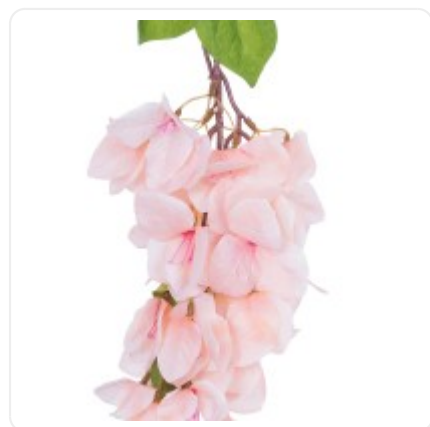

GloboStar® Artificial Garden BANANA STRELITZIA REGINAE 20381 Τεχνητό Διακοσμητικό Φυτό Μπανανιά - Στρελίτσια - Πουλί του Παραδείσου Υ230cm

ΧΑΡΑΚΤΗΡΙΣΤΙΚΑ ΠΡΟΪΟΝΤΟΣ

Σειρά	BOUGAUVILLEA BRANCH
Τύπος Φυτού / Δέντρου	Μπουκανβίλια
Ύψος	80εκ
Τρόπος Τοποθέτησης	Επιτραπέζιο

BARCODE

5 210 232 015 672

FIND ME
ON WEB

ΤΕΧΝΙΚΑ ΔΕΔΟΜΕΝΑ

Σειρά	BOUGAUVILLEA BRANCH
Τύπος Φυτού / Δέντρου	Μπουκανβίλια
Ύψος	80εκ
Τρόπος Τοποθέτησης	Επιτραπέζιο
Χρώμα Σώματος	Καφέ , Ροζ
Χρωματική Ομοιομορφία	100%
Αίσθηση / Υφή Αληθοφάνειας	Ναι
Υλικό Κατασκευής	Πολυαιθυλένιο PE
Αντηλιακή Προστασία UV	Όχι
Περιβάλλον Εγκατάστασης	Εσωτερικός Χώρος